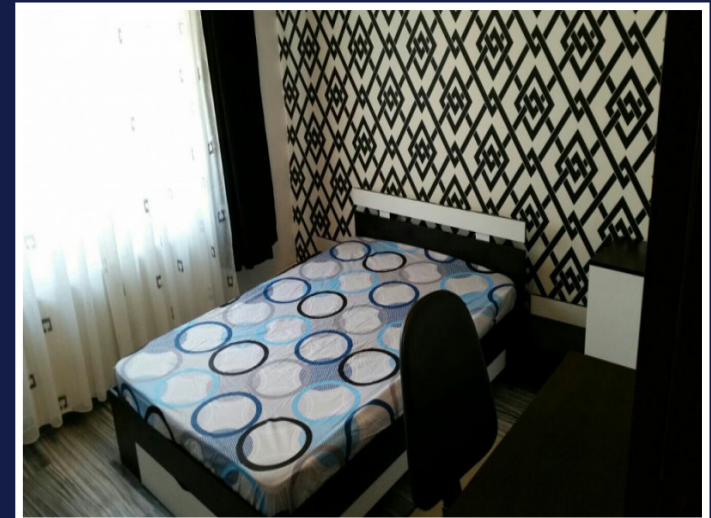

APARTAMENT 2 CAMERE, ZORILOR, ZONA
SIGMA
ID: P11696

DE INCHIRIAT

Pret: €400/month

Supr. utila: 57 m²

Nr.camere: 2

Etaj: 3/4

PERSOANA DE CONTACT: WELT IMOBILIARE

TEL.MOBIL: 0756223366