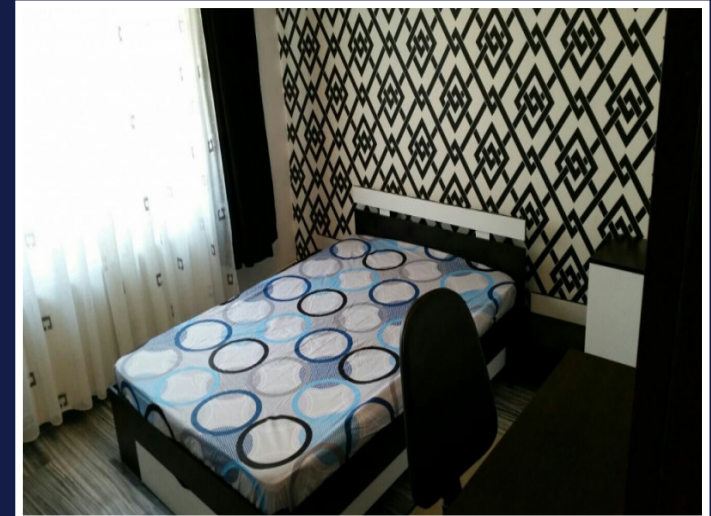

APARTAMENT 2 CAMERE, ZORILOR, ZONA
SIGMA
ID: P11696

DE INCHIRIAT

Pret: €400/month

Supr. utila: 57 m²

Nr.camere: 2

Etaj: 3/4

PERSOANA DE CONTACT: SECRETARIAT WELT IMOBILIARE

TEL.MOBIL: 0756223366