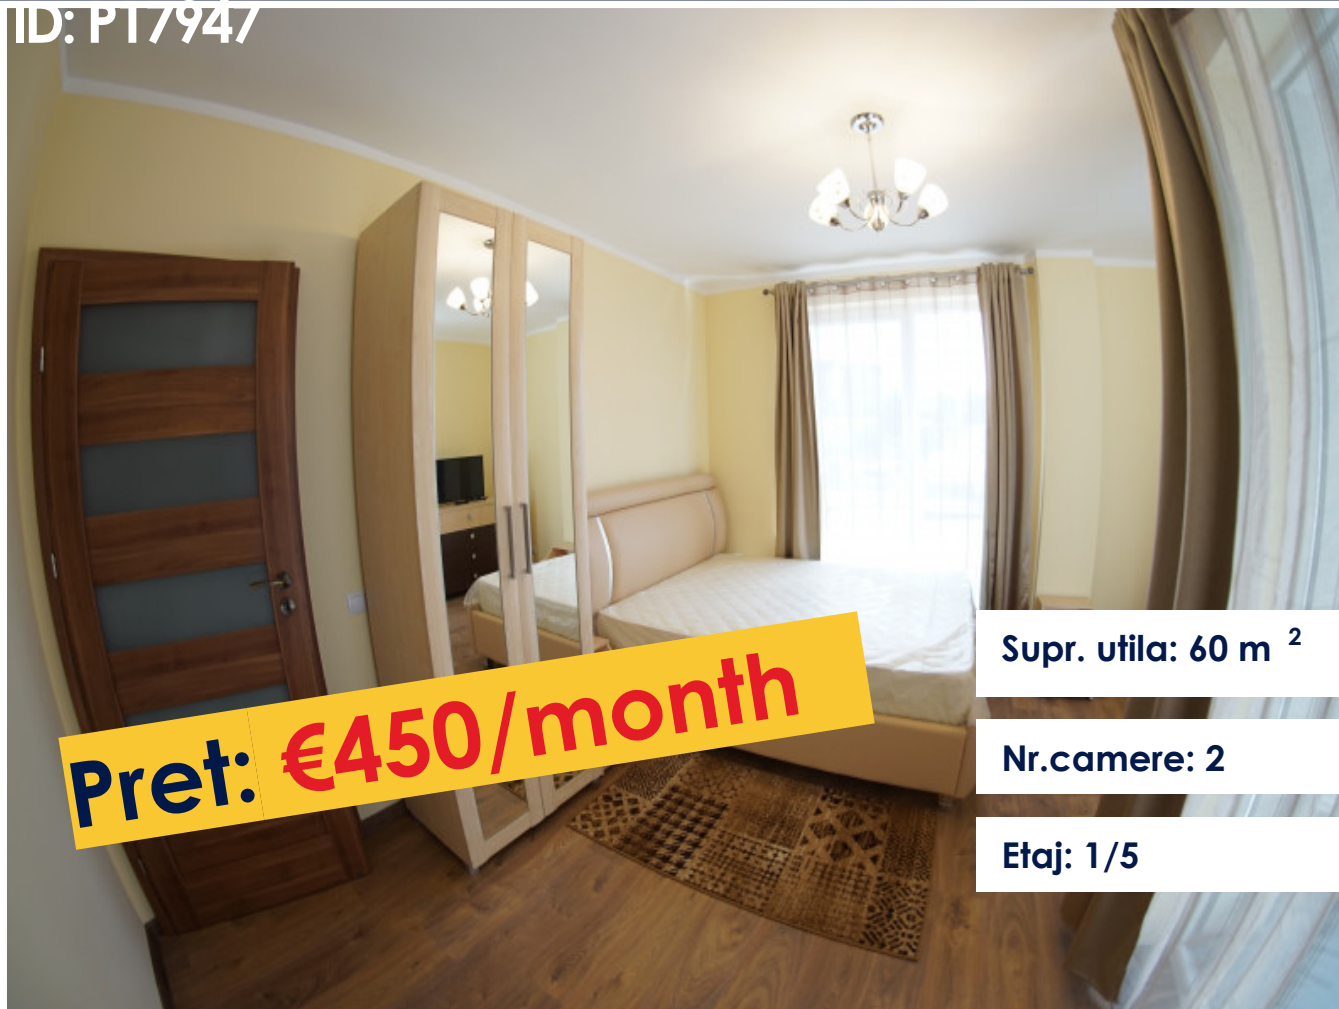

**INCHIRIERE APARTAMENT 2 CAMERE  
DECOMANDATE, PARCARE SUBTERANA,  
CALEA TURZII**

**DE INCHIRIAT**

ID: PT7947

Supr. utila: 60 m<sup>2</sup>

Nr.camere: 2

Etaj: 1/5

**Pret: €450/month**

PERSOANA DE CONTACT: SECRETARIAT WELT IMOBILIARE