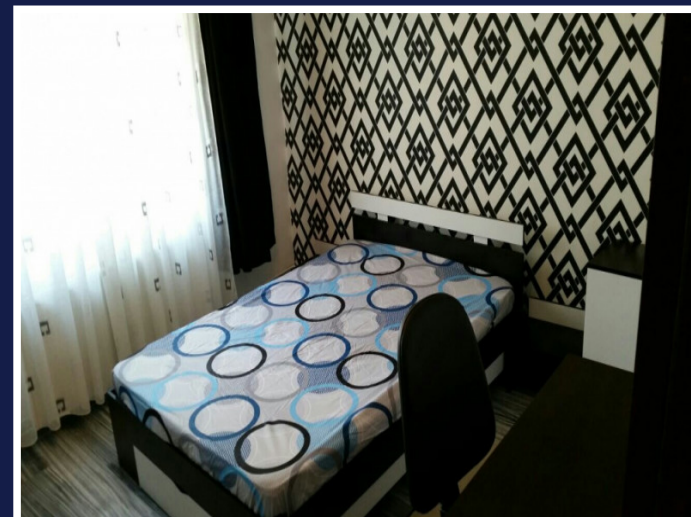

APARTAMENT 2 CAMERE, ZORILOR, ZONA  
SIGMA  
ID: P11696

DE INCHIRIAT

Pret: €400/month

Supr. utila: 57 m<sup>2</sup>

Nr.camere: 2

Etaj: 3/4

PERSOANA DE CONTACT:

TELEFON: 0264.597584