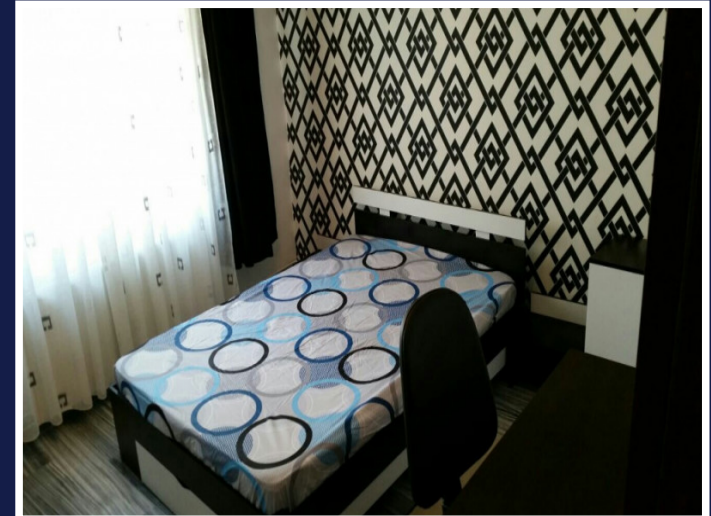

APARTAMENT 2 CAMERE, ZORILOR, ZONA
SIGMA
ID: P11696

DE INCHIRIAT

Pret: €400/month

Supr. utila: 57 m²

Nr.camere: 2

Etaj: 3/4

PERSOANA DE CONTACT: ALINA VULTURAR

TEL.MOBIL: 0799.949550