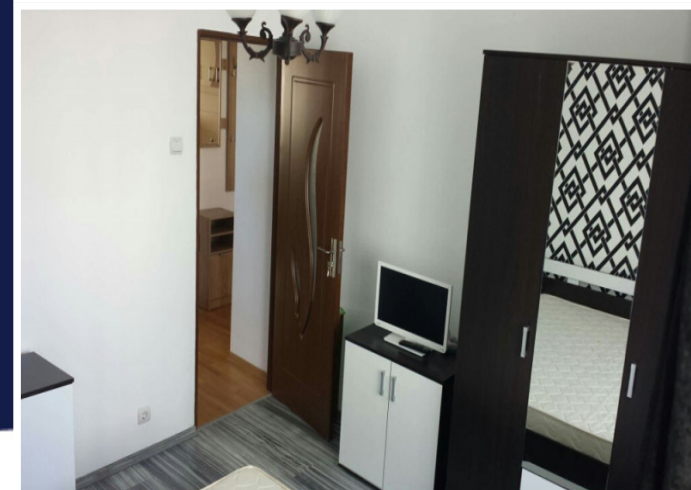

APARTAMENT 2 CAMERE, ZORILOR, ZONA  
SIGMA  
ID: P11696

DE INCHIRIAT

Pret: €400/month

Supr. utila: 57 m<sup>2</sup>

Nr.camere: 2

Etaj: 3/4

PERSOANA DE CONTACT:

TELEFON: 0264.597584