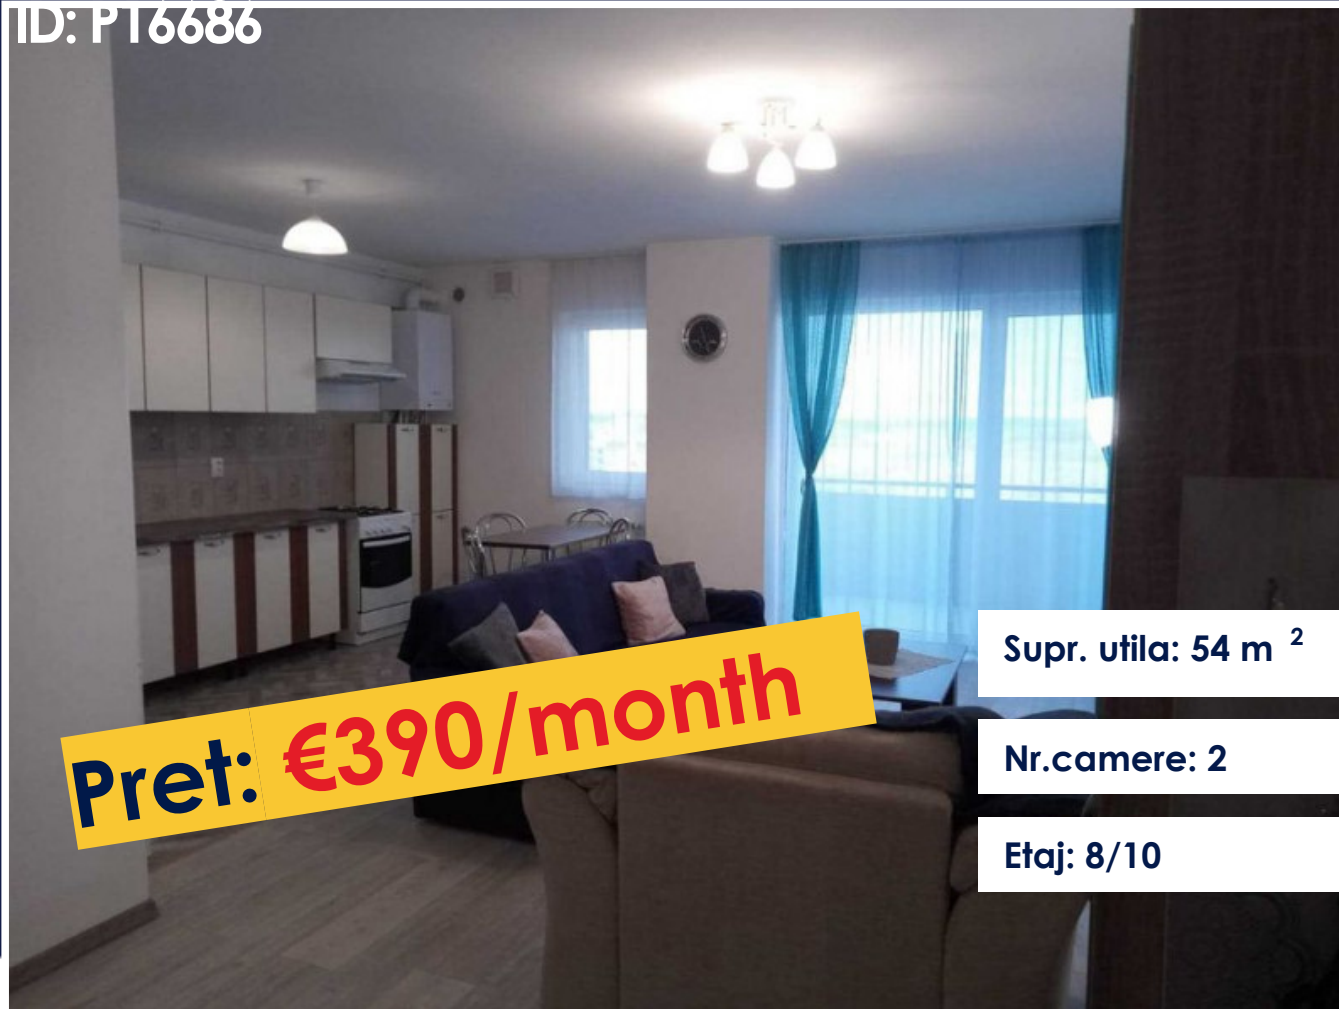

**APARTAMENT 2 CAMERE, 54 MP + TERASA 20 MP, PRIMA INCHIRIERE, PE STRADA SOPORULUI**

**DE INCHIRIAT**

**ID: PT6686**

**PERSOANA DE CONTACT: MARIANA COSTACHE**

**TEL.MOBIL: 0799.994044**

**EMAIL: [office@weltimobiliare.ro](mailto:office@weltimobiliare.ro)**