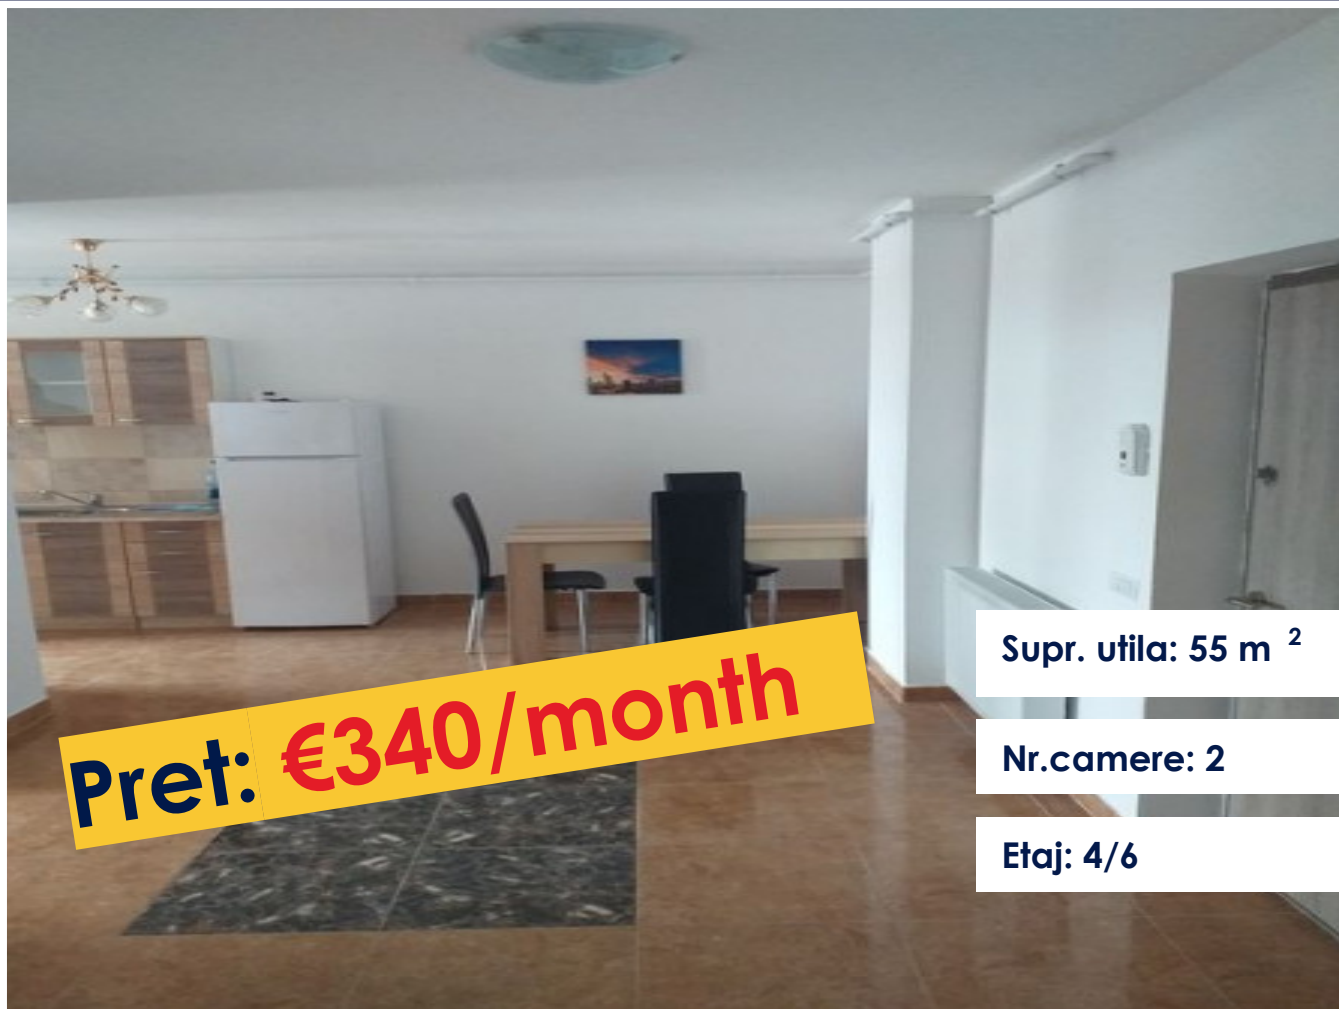

APARTAMENT CU 2 CAMERE, SOMESENI  
ID: P24467

DE INCHIRIAT

Pret: €340/month

Supr. utila: 55 m<sup>2</sup>

Nr.camere: 2

Etaj: 4/6

PERSOANA DE CONTACT: MĂDĂLINA COSTACHE

TEL.MOBIL: 0799.994044