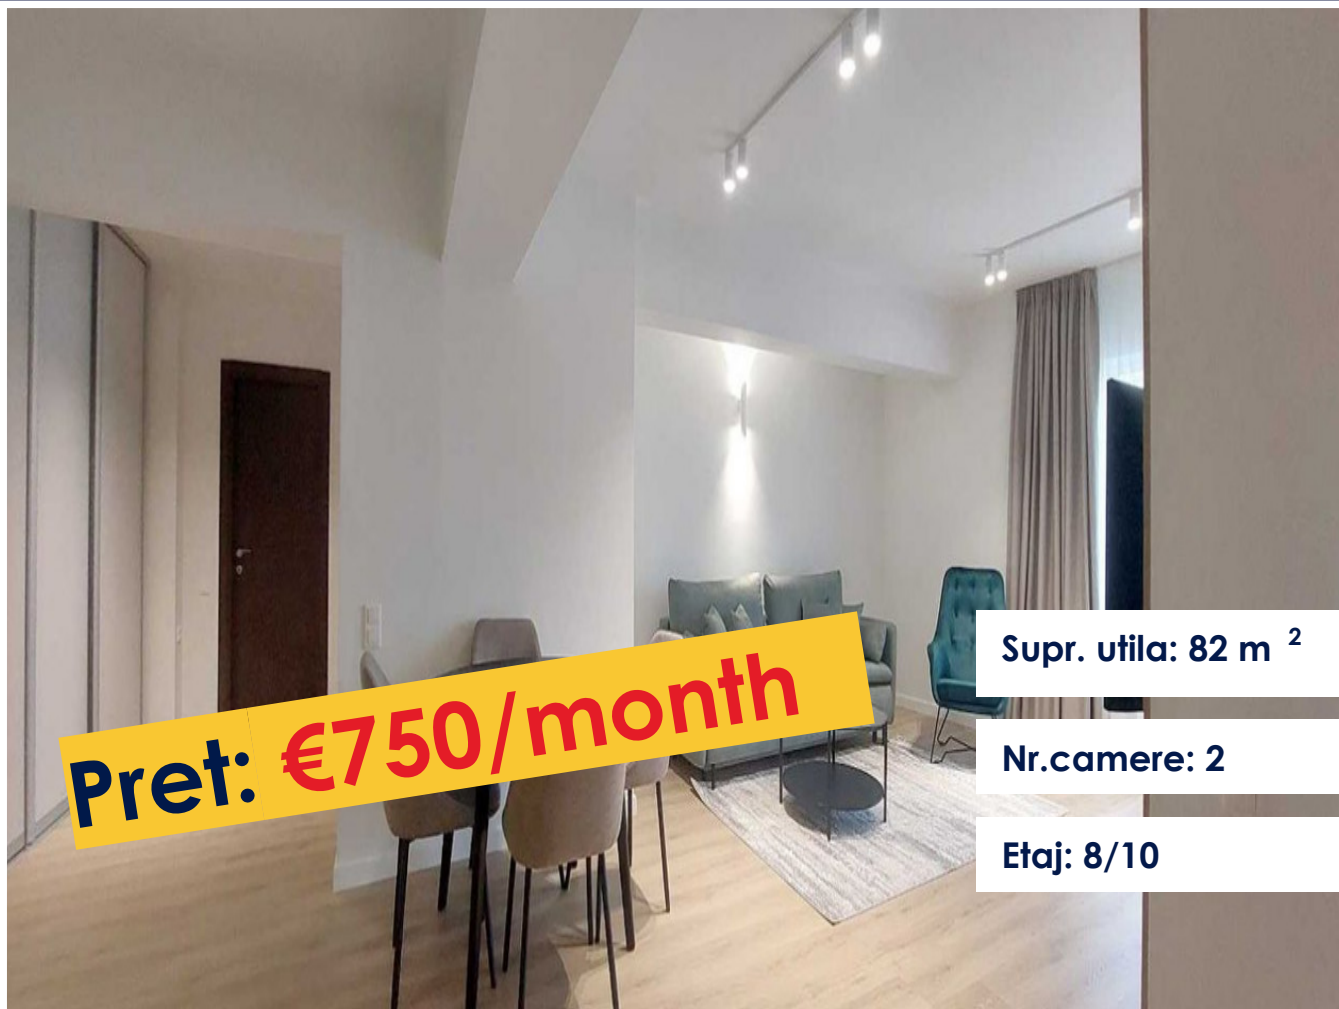

APARTAMENT 2 CAMERE MODERN
ID: P44670

DE INCHIRIAT

PERSOANA DE CONTACT: WELT IMOBILIARE

TEL.MOBIL: 0756223366

EMAIL: office@weltimobiliare.ro