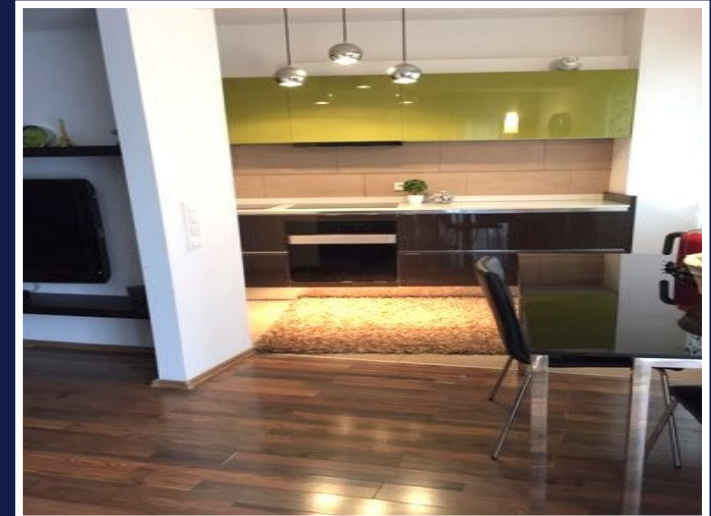

**INCHIRIERE APARTAMENT 2 CAMERE,
CONFORT LUX, ANSAMBLUL REZIDENTIAL
PLOPILOR VEST**

DE INCHIRIAT

ID: PT4969

Pret: €650/month

Supr. utila: 82 m²

Nr.camere: 2

Etaj: 4/10

PERSOANA DE CONTACT: SECRETARIAT WELT IMOBILIARE