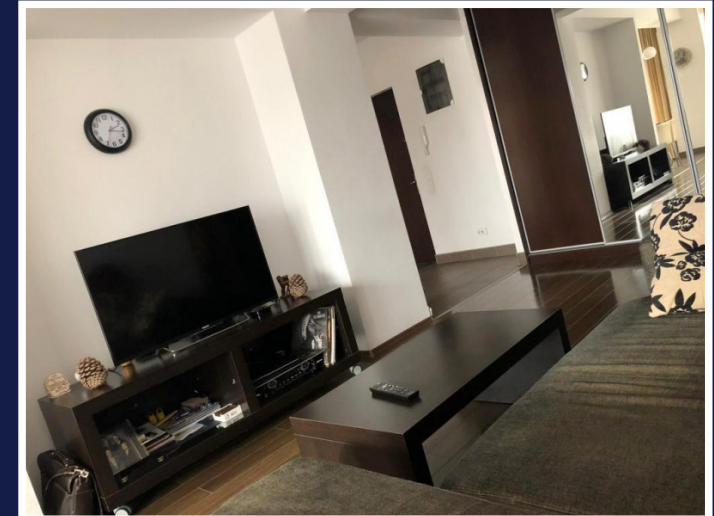

**INCHIRIERE APARTAMENT 2 CAMERE, CU LOC
DE PARCARE, PLOPILOR VEST
ID: P14665**

DE INCHIRIAT

PERSOANA DE CONTACT: SECRETARIAT WELT IMOBILIARE
TEL.MOBIL: 0756223366
EMAIL: office@weltimobiliare.ro