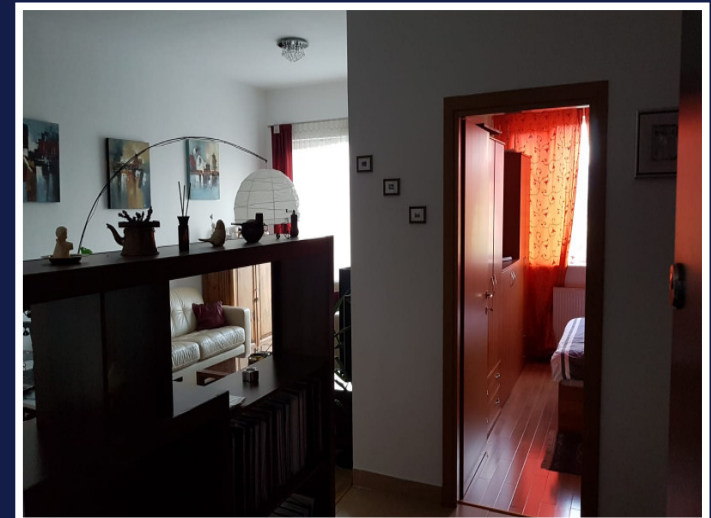

APARTAMENT 2 CAMERE CARTIER PLOPILOR,
SITUAT IN APROPIERE DE SALA SPORTULUI
ID: P25690

DE INCHIRIAT

Pret: €500/month

Supr. utila: 68 m²

Nr.camere: 2

Etaj: 3/4

PERSOANA DE CONTACT: MĂDĂLINA COSTACHE

TEL.MOBIL: 0799.994044