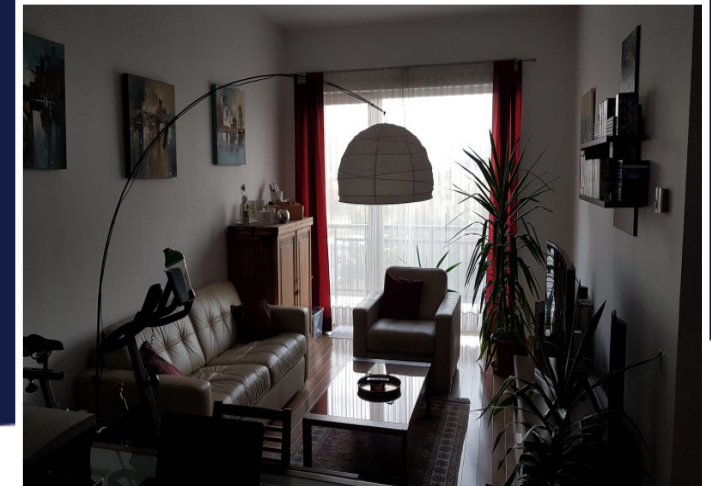

APARTAMENT 2 CAMERE CARTIER PLOPILOR,
SITUAT IN APROPIERE DE SALA SPORTULUI
ID: P25690

DE INCHIRIAT

Pret: €500/month

Supr. utila: 68 m²

Nr.camere: 2

Etaj: 3/4

PERSOANA DE CONTACT: MĂDĂLINA COSTACHE

TEL.MOBIL: 0799.994044