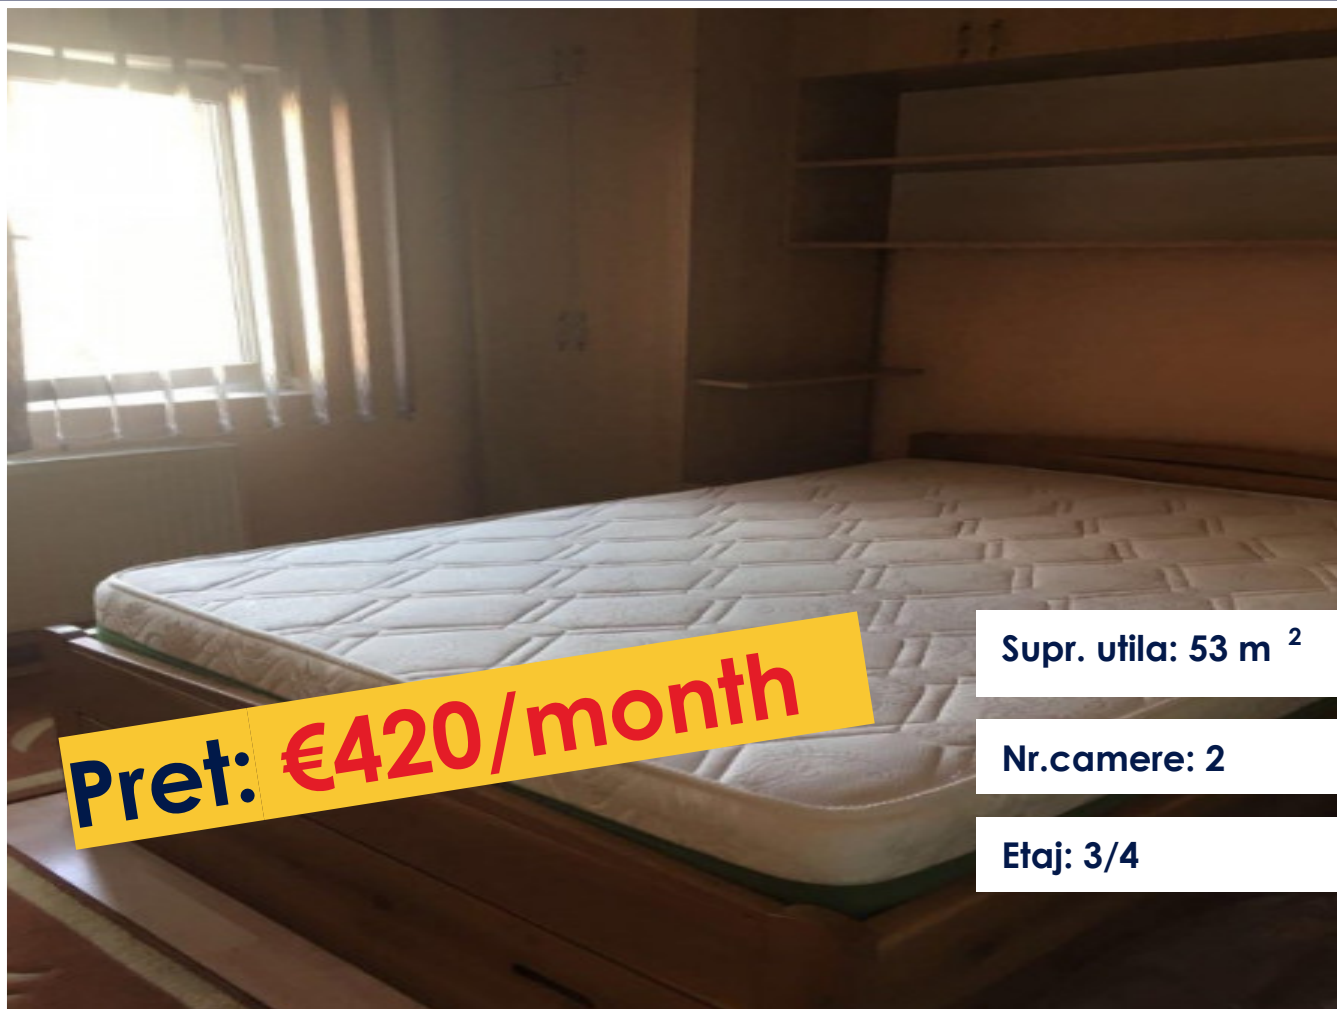

APARTAMENT 2 CAMERE, PLOPILOR
ID: P8651

DE INCHIRIAT

Pret: €420/month

Supr. utila: 53 m²

Nr.camere: 2

Etaj: 3/4

PERSOANA DE CONTACT: NATALIA GILC

TEL.MOBIL: 0799.994044