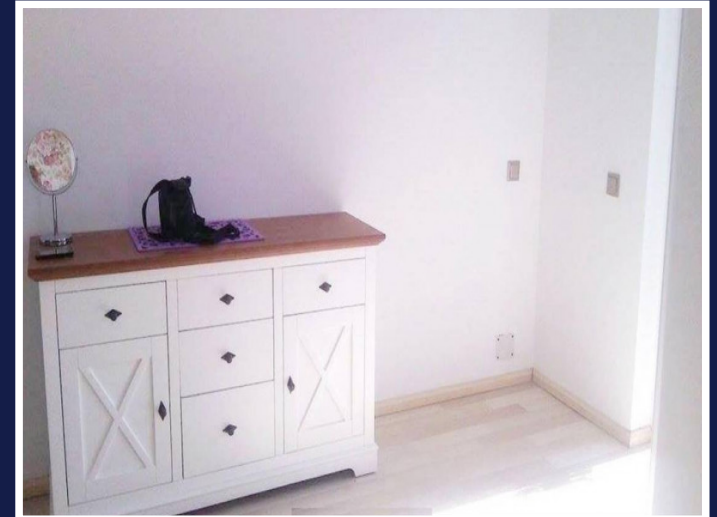

**INCHIRIERE APARTAMENT 2 CAMERE
DECOMANDAT, IMOBIL NOU, CARTIER
MARASTI; GARAJ**

DE INCHIRIAT

ID: P6115

Pret: €500/month

Supr. utila: 60 m²

Nr.camere: 2

Etaj: 2/4

PERSONA DE CONTACT: SECRETARIAT WELT IMOBILIARE