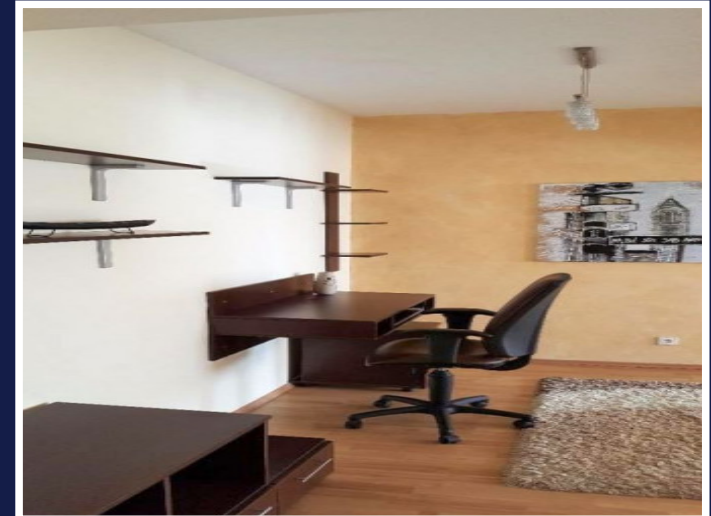

**INCHIRIERE APARTAMENT 2 CAMERE, IMOBIL
NOU, ZONA PIATA MARASTI
ID: P5561**

DE INCHIRIAT

Supr. utila: 56 m²

Nr.camere: 2

Etaj: 9/10

Pret: €500/month

PERSOANA DE CONTACT: SECRETARIAT WELT IMOBILIARE

TEL.MOBIL: 0756223366