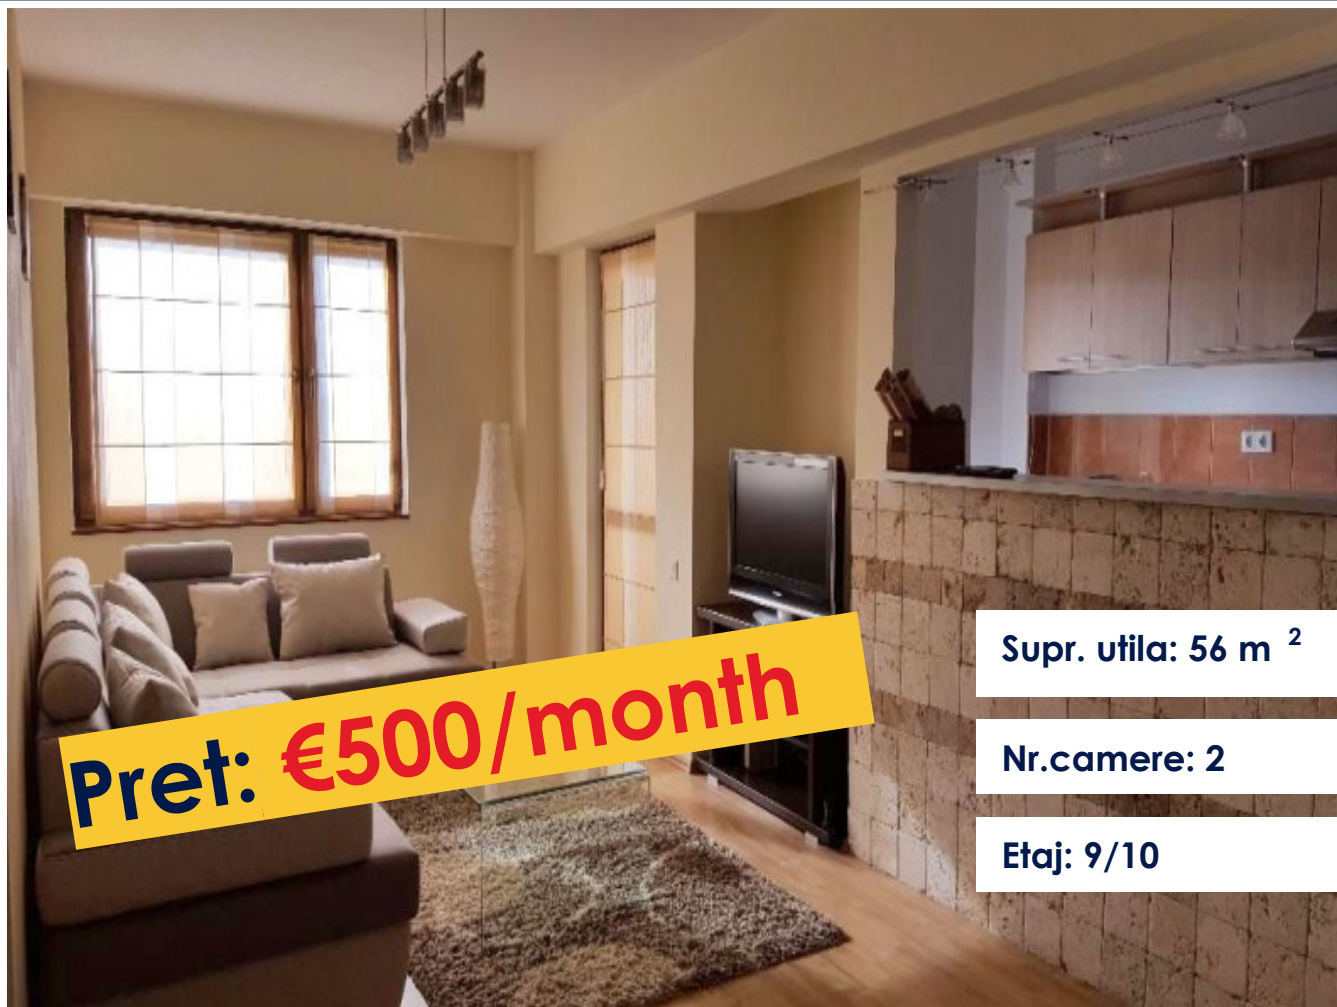

**INCHIRIERE APARTAMENT 2 CAMERE, IMOBIL
NOU, ZONA PIATA MARASTI
ID: P5561**

DE INCHIRIAT

Supr. utila: 56 m²

Nr.camere: 2

Etaj: 9/10

Pret: €500/month

PERSOANA DE CONTACT: SECRETARIAT WELT IMOBILIARE

TEL.MOBIL: 0756223366