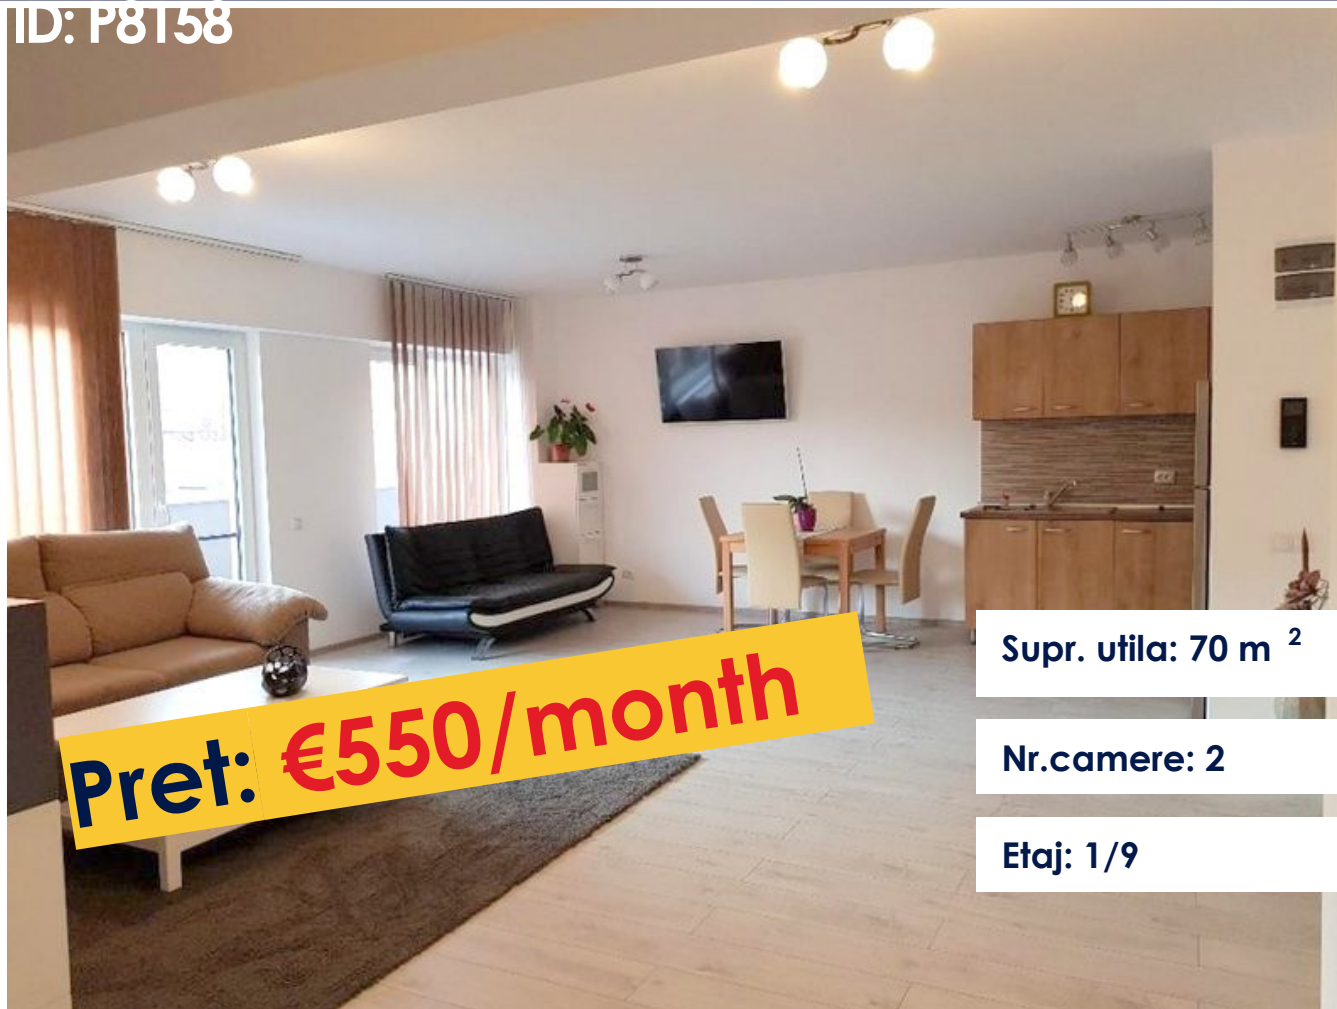

**INCHIRIERE APARTAMENT 2 CAMERE, 70 MP,  
PARCARE SUBTERANA, CALEA  
DOROBANTILOR**

**DE INCHIRIAT**

**ID: P8158**

**PERSOANA DE CONTACT: SECRETARIAT WELT IMOBILIARE**  
**TEL.MOBIL: 0756223366**  
**EMAIL: [office@weltimobiliare.ro](mailto:office@weltimobiliare.ro)**