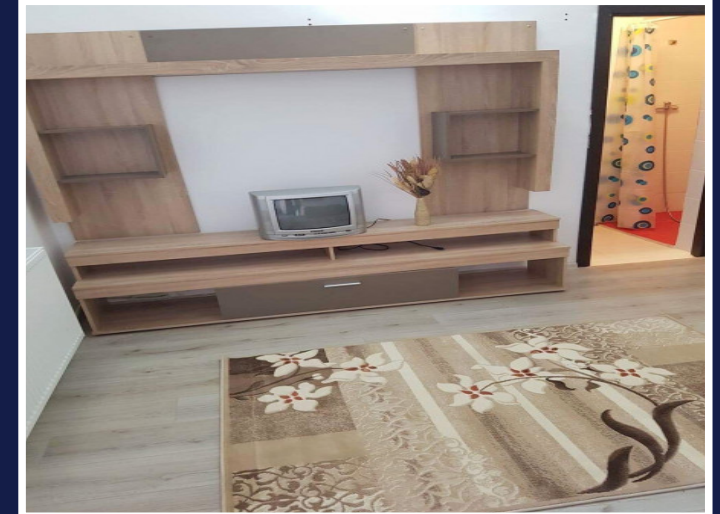

**INCHIRIERE APARTAMENT 2 CAMERE, LA
CASA, CARTIER MARASTI, ZONA PIATA
ABATOR**

DE INCHIRIAT

ID: PT6514

Supr. utila: 40 m²

Nr.camere: 2

Pret: €250/month

PERSOANA DE CONTACT: SECRETARIAT WELT IMOBILIARE

TEL.MOBIL: 0756223366