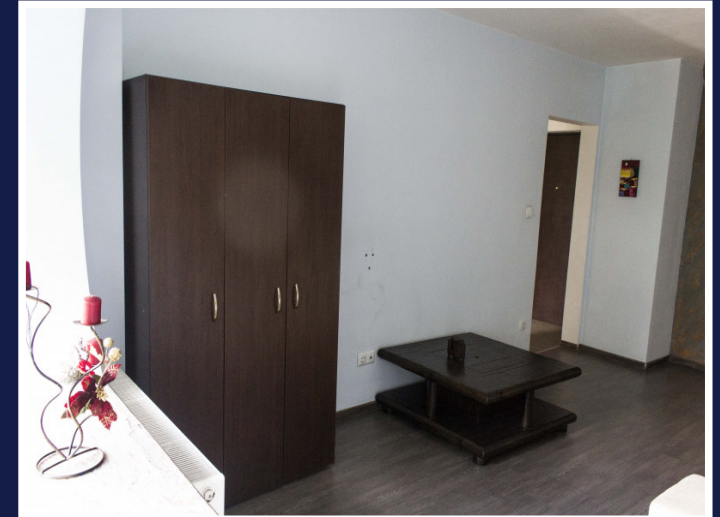

APARTAMENT 2 CAMERE DECOMANDATE,
50MP, STR. TEODOR MIHALI, MOBILAT UTILAT
MODERN

DE INCHIRIAT

ID: PT0801

Pret: €420/month

Supr. utila: 50 m²

Nr.camere: 2

Etaj: 1/8

PERSOANA DE CONTACT: COSMIN COTEATA