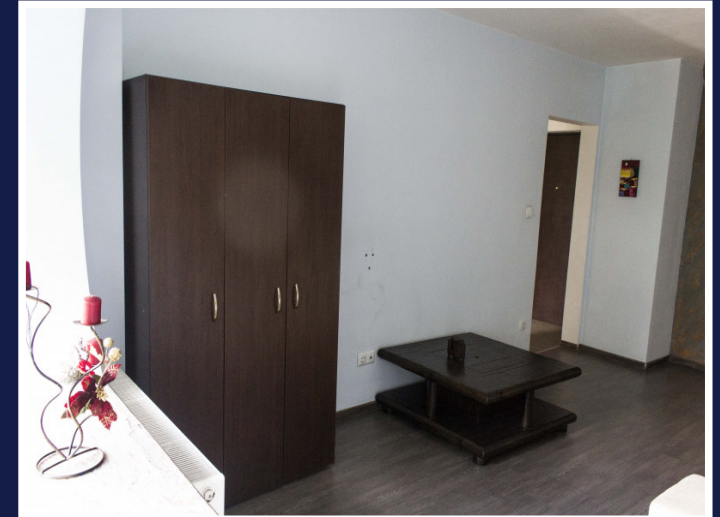

APARTAMENT 2 CAMERE DECOMANDATE,
50MP, STR. TEODOR MIHALI, MOBILAT UTILAT
MODERN

DE INCHIRIAT

ID: PT0801

Pret: €420/month

Supr. utila: 50 m²

Nr.camere: 2

Etaj: 1/8

PERSOANA DE CONTACT: CARMEN NAVREA