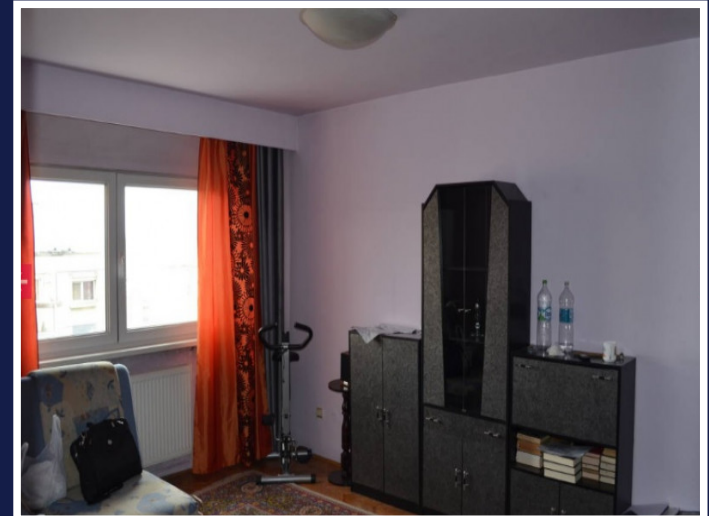

APARTAMENT 2 CAM MOBILAT, UTILAT  
MODERN DE INCHIRIAT MARASTI  
ID: P8060

DE INCHIRIAT

Supr. utila: 53 m<sup>2</sup>

Nr.camere: 2

Etaj: 11/11

PERSOANA DE CONTACT: NATALIA GILC

TEL.MOBIL: 0799.994044

EMAIL: [office@weltimobiliare.ro](mailto:office@weltimobiliare.ro)