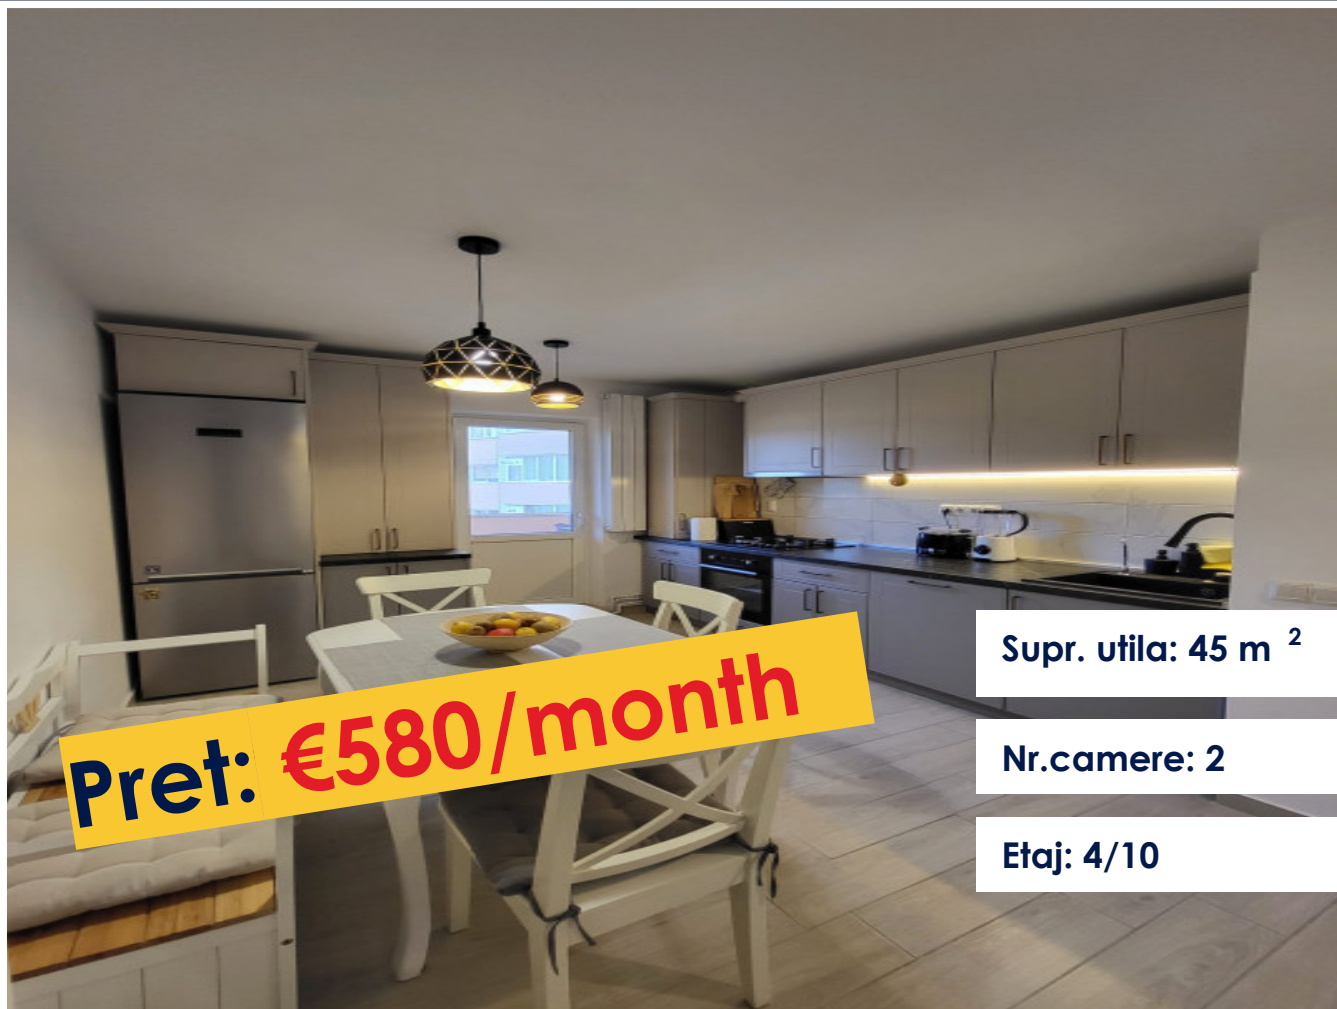

APARTAMENT 2 CAMERE, DESIGN MODERN,
ZONA PRIMAVERII
ID: P44998

DE INCHIRIAT

PERSONA DE CONTACT: DELIA POP
TEL.MOBIL: 0737.040013
EMAIL: office@weltimobiliare.ro