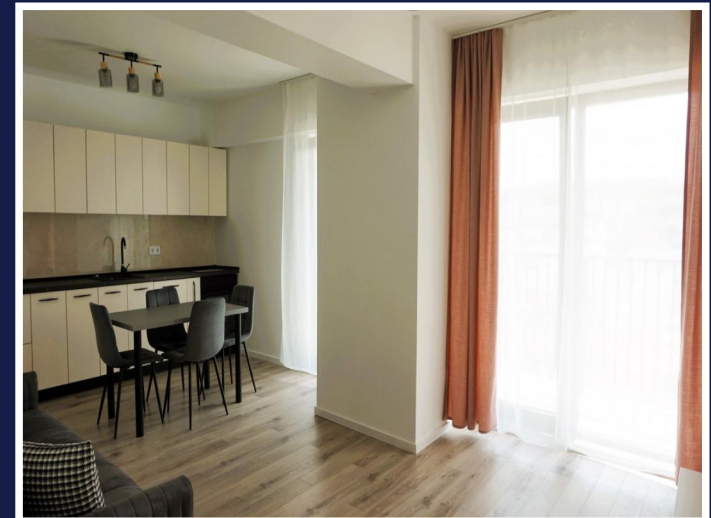

APARTAMENT IN WEST CITY TOWER, CU
PRIVELISTE, ORIENTAT SPRE SUD
ID: P43750

DE INCHIRIAT

Supr. utila: 51 m²

Nr.camere: 2

Etaj: 12/25

PERSOANA DE CONTACT: FLORINA TEODORESCU

TEL.MOBIL: 0736.755500

EMAIL: office@weltimobiliare.ro