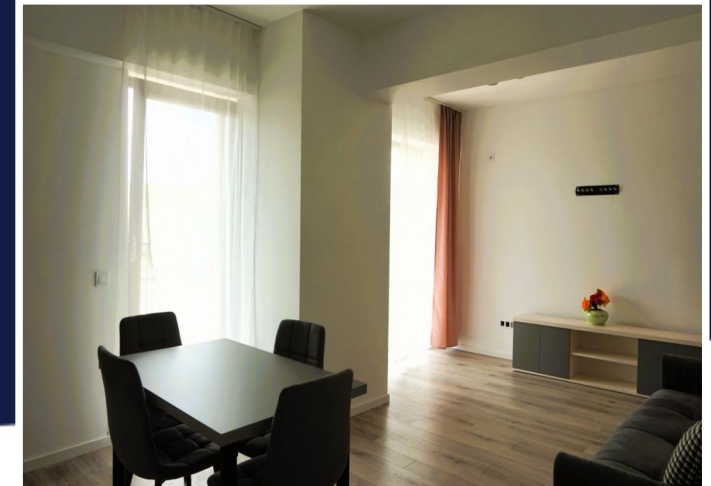

APARTAMENT IN WEST CITY TOWER, CU
PRIVELISTE, ORIENTAT SPRE SUD
ID: P43750

DE INCHIRIAT

Supr. utila: 51 m²

Nr.camere: 2

Etaj: 12/25

PERSOANA DE CONTACT: FLORINA TEODORESCU

TEL.MOBIL: 0736.755500

EMAIL: office@weltimobiliare.ro