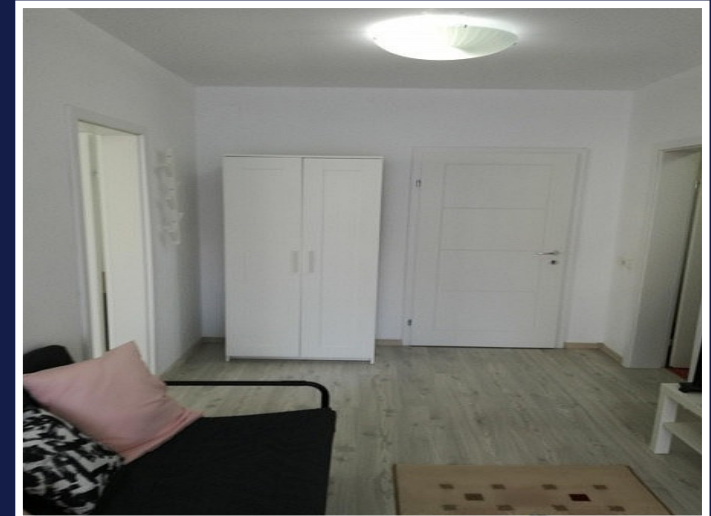

**INCHIRIERE APARTAMENT 2 CAMERE LUX,  
ZONA PLATINIA URSUS  
ID: P14366**

**DE INCHIRIAT**

**Pret: €450/month**

Supr. utila: 55 m<sup>2</sup>

Nr.camere: 2

Etaj: 1/2

**PERSOANA DE CONTACT: SECRETARIAT WELT IMOBILIARE**