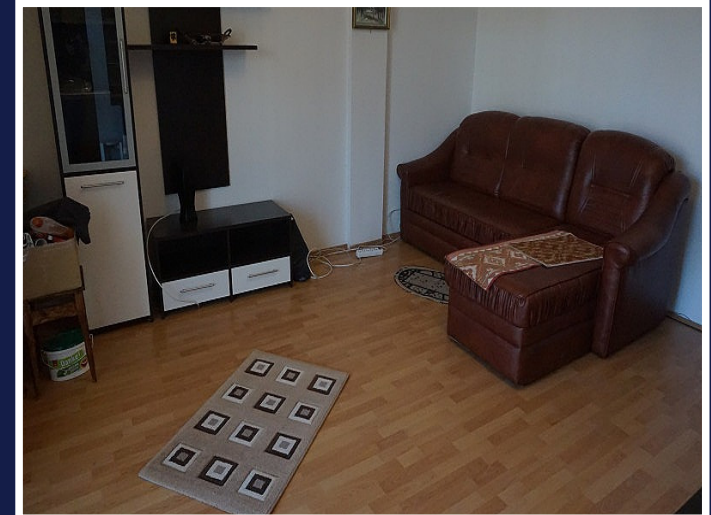

APARTAMENT CU 2 CAMERE, TERASA SI  
CURTE, MANASTUR  
ID: P8516

DE INCHIRIAT

PERSOANA DE CONTACT: ANTONIO PĂTRUNJEL  
TEL.MOBIL: 0727.228815  
EMAIL: [office@weltimobiliare.ro](mailto:office@weltimobiliare.ro)