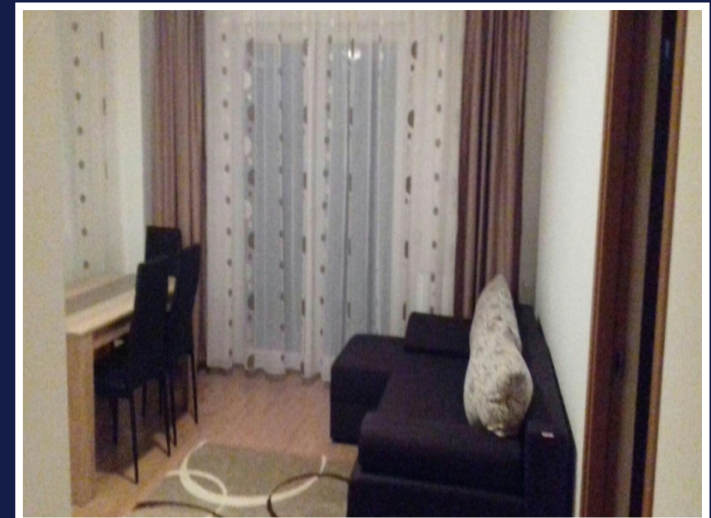

APARTAMENT 2 CAMERE, 42 MP, BALCON,  
MOBILAT SI UTILAT MODERN, IRIS, OASULUI  
ID: P10400

DE INCHIRIAT

Pret: €350/month

Supr. utila: 42 m<sup>2</sup>

Nr.camere: 2

Etaj: 9/10

PERSOANA DE CONTACT: WELT IMOBILIARE