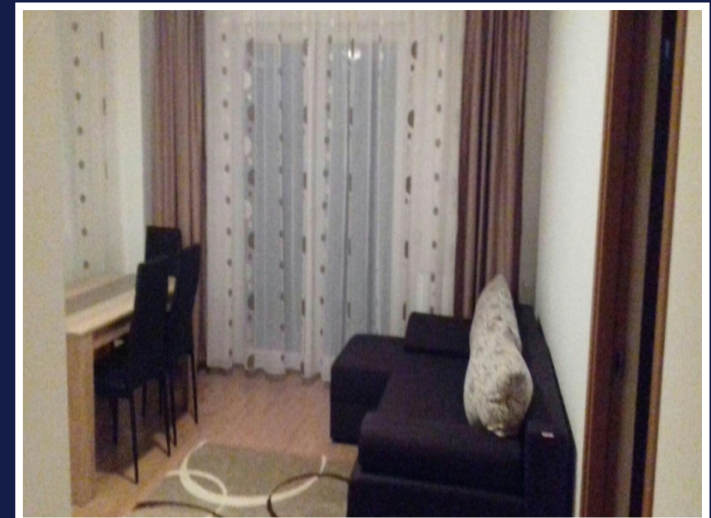

APARTAMENT 2 CAMERE, 42 MP, BALCON,
MOBILAT SI UTILAT MODERN, IRIS, OASULUI
ID: P10400

DE INCHIRIAT

Pret: €350/month

Supr. utila: 42 m²

Nr.camere: 2

Etaj: 9/10

PERSOANA DE CONTACT: FLORIN MOLDOVAN

TEL.MOBIL: 0727.228813