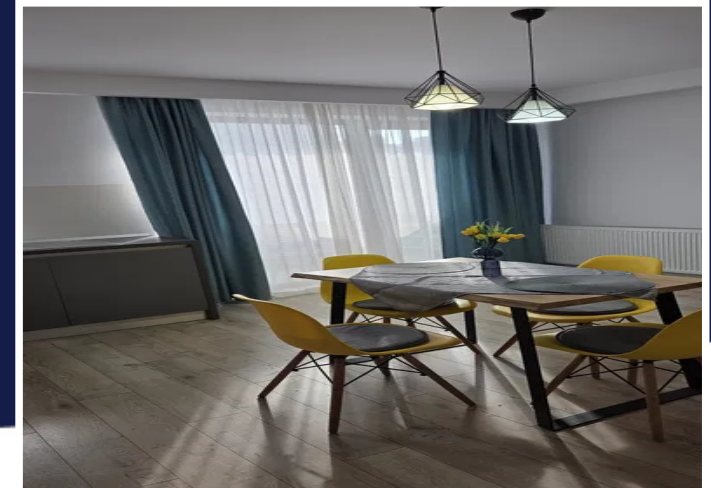

2 CAMERE, PARCARE, ZONA INTRE LACURI  
ID: P52969

DE INCHIRIAT

Pret: €600/month

Supr. utila: 50 m<sup>2</sup>

Nr.camere: 2

Etaj: 2/3

PERSOANA DE CONTACT: MĂDĂLINA PREOTEASA

TEL.MOBIL: 0737.040015