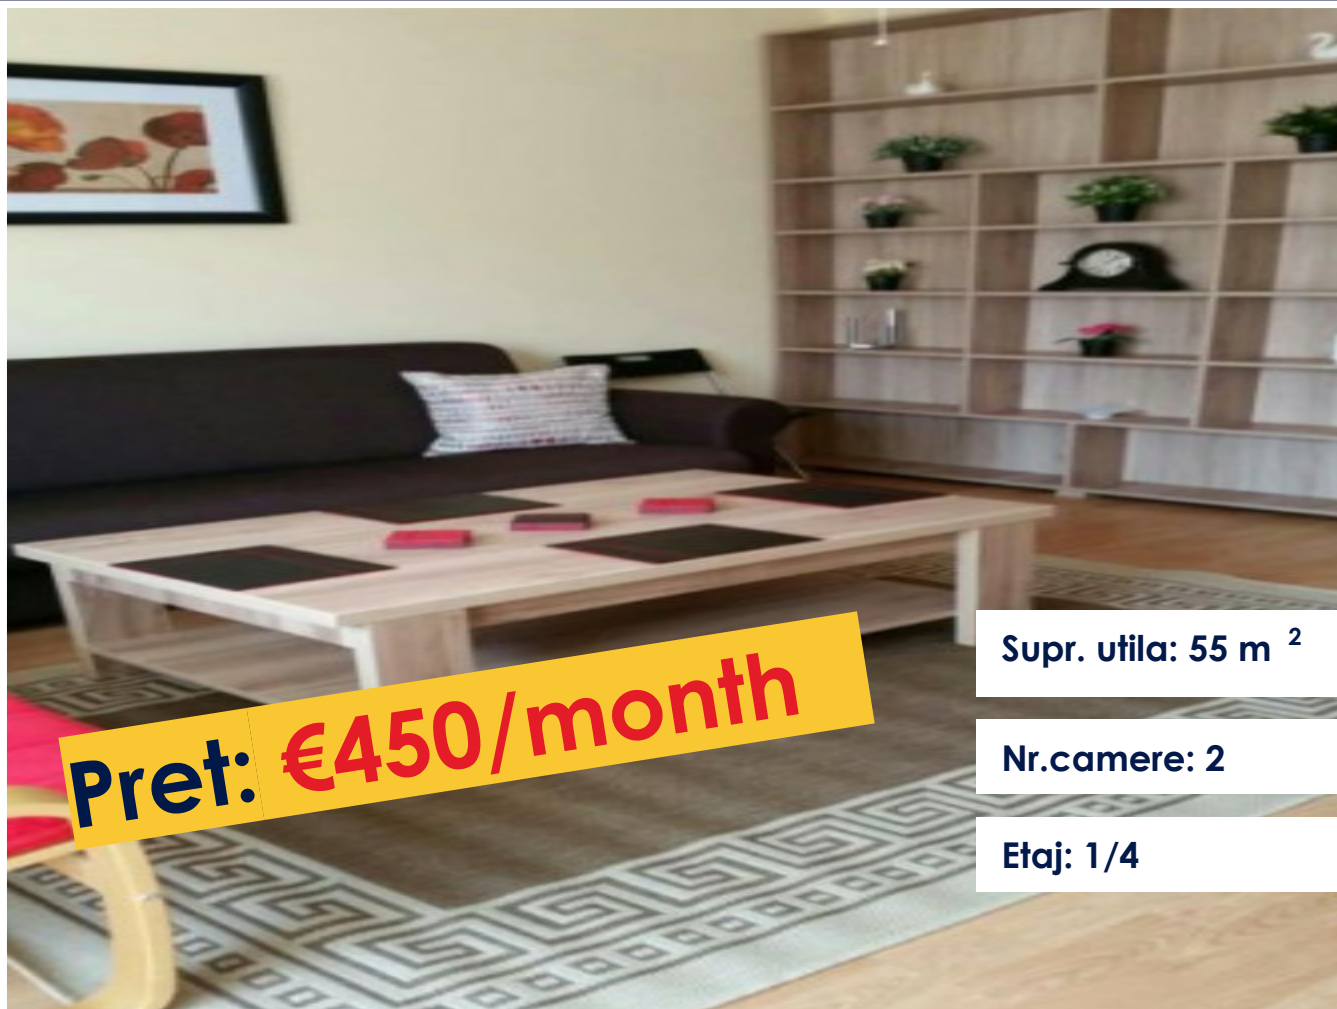

**INCHIRIERE APARTAMENT 2 CAMERE  
DECOMANDATE, INTRE LACURI  
ID: P6345**

**DE INCHIRIAT**

**Pret: €450/month**

Supr. utila: 55 m<sup>2</sup>

Nr.camere: 2

Etaj: 1/4

**PERSOANA DE CONTACT: SECRETARIAT WELT IMOBILIARE**