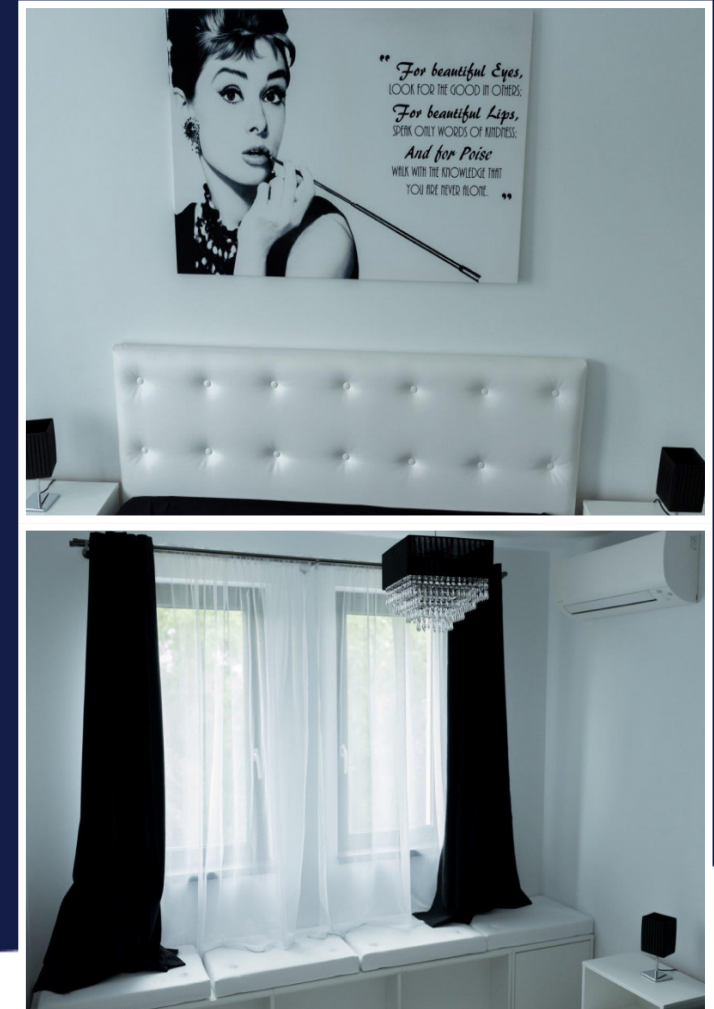

APARTAMENT 2 CAMERE, 52MP, MOBILAT
LUX, ANSAMBLUL PARK LAKE, ZONA INTRE
LACURI

DE INCHIRIAT

ID: P28672

Pret: €450/month

Supr. utila: 52 m²

Nr.camere: 2

Etaj: 3/7

PERSOANA DE CONTACT: