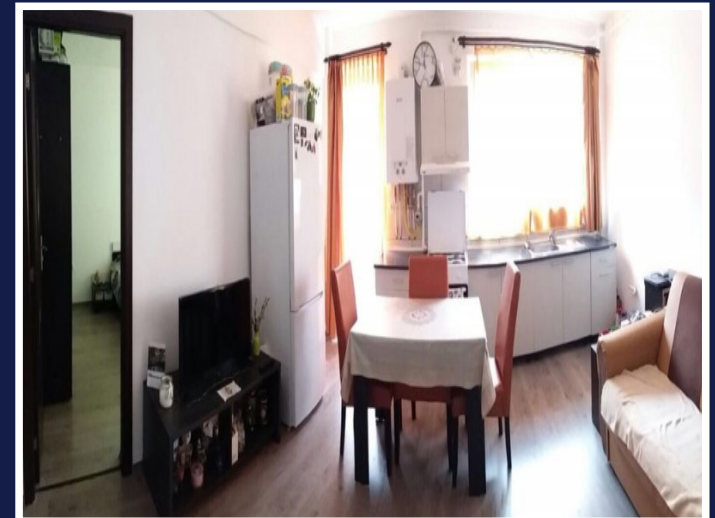

APARTAMENT DE INCHIRIAT CU 2 CAMERE,  
ETAJ INTERMEDIAR, CARTIER INTRE LACURI  
ID: P7346

DE INCHIRIAT

Pret: €370/month

Supr. utila: 45 m<sup>2</sup>

Nr.camere: 2

Etaj: 3/4

PERSOANA DE CONTACT: SECRETARIAT WELT IMOBILIARE