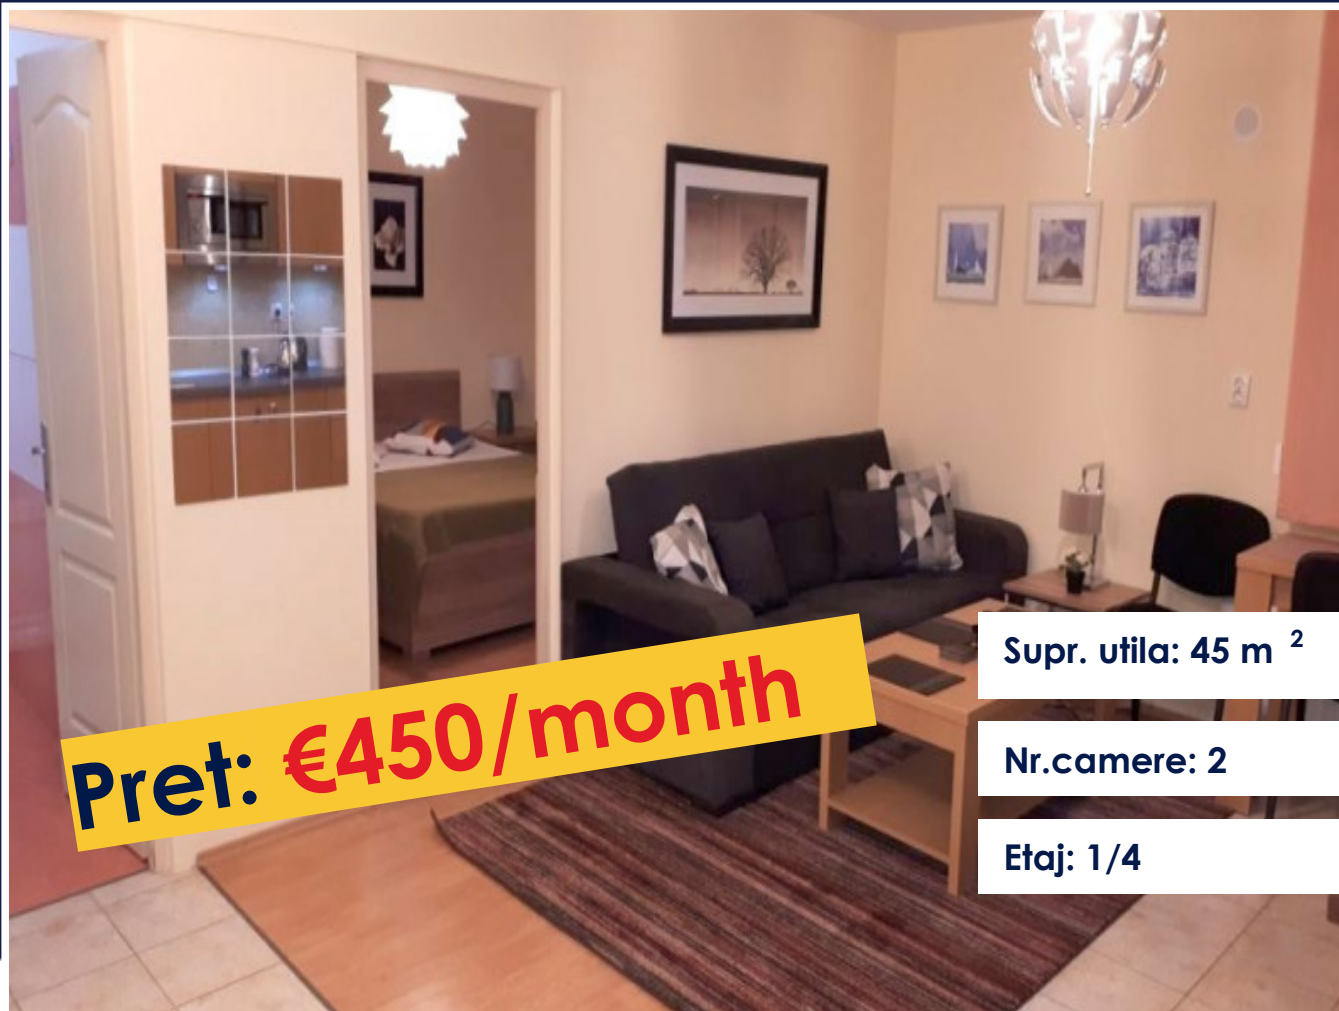

**INCHIRIERE APARTAMENT 2 CAMERE, CU LOC  
DE PARCARE, STRADA INTRE LACURI  
ID: P18681**

**DE INCHIRIAT**

**PERSOANA DE CONTACT: SECRETARIAT WELT IMOBILIARE**  
**TEL.MOBIL: 0756223366**  
**EMAIL: [office@weltimobiliare.ro](mailto:office@weltimobiliare.ro)**