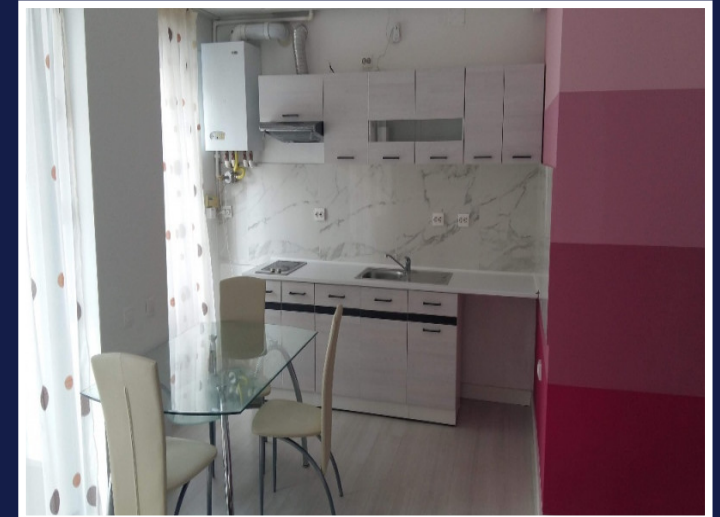

APARTAMENT 2 CAMERE, 40MP, TERASA 60 MP, FINISAT SI MOBILAT MODERN, INTRE LACURI

DE INCHIRIAT

ID: PTT226

Supr. utila: 40 m²

Nr.camere: 2

Pret: €350/month

PERSOANA DE CONTACT: FLORIN MOLDOVAN

TEL.MOBIL: 0727.228813