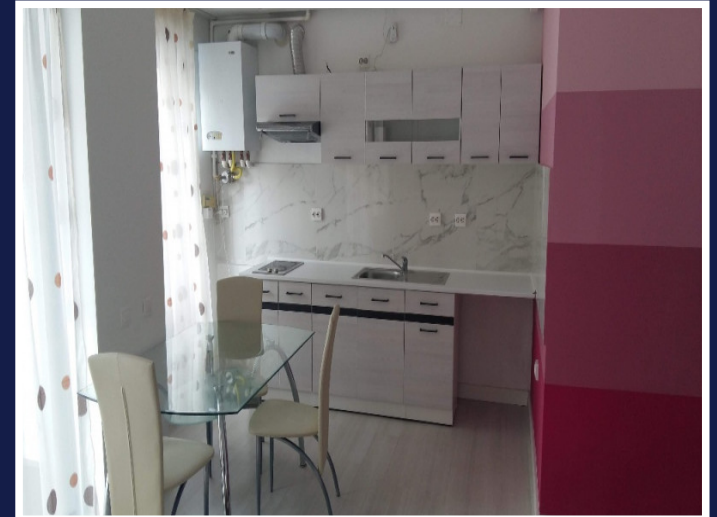

APARTAMENT 2 CAMERE, 40MP, TERASA 60 MP, FINISAT SI MOBILAT MODERN, INTRE LACURI

DE INCHIRIAT

ID: PTT226

Supr. utila: 40 m<sup>2</sup>

Nr.camere: 2

Pret: €350/month

PERSOANA DE CONTACT: FLORIN MOLDOVAN

TEL.MOBIL: 0727.228813