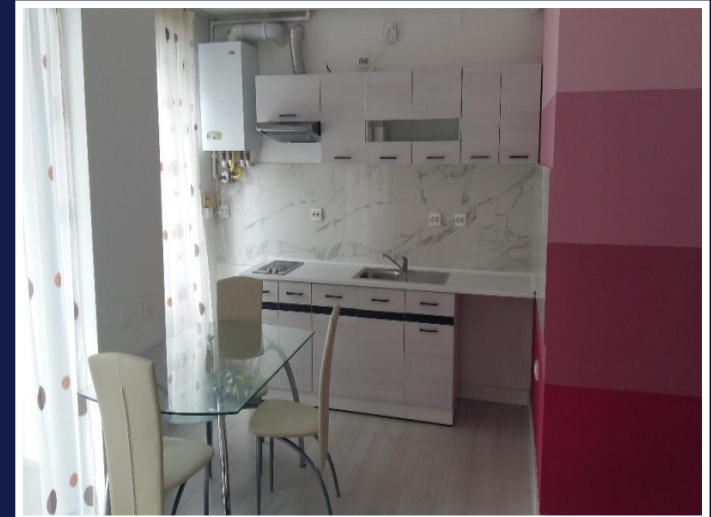

APARTAMENT 2 CAMERE, 40MP, TERASA 60 MP, FINISAT SI MOBILAT MODERN, INTRE LACURI

DE INCHIRIAT

ID: PTT226

Pret: €350/month

Supr. utila: 40 m<sup>2</sup>

Nr.camere: 2

PERSOANA DE CONTACT: FLORIN MOLDOVAN

TEL.MOBIL: 0727.228813