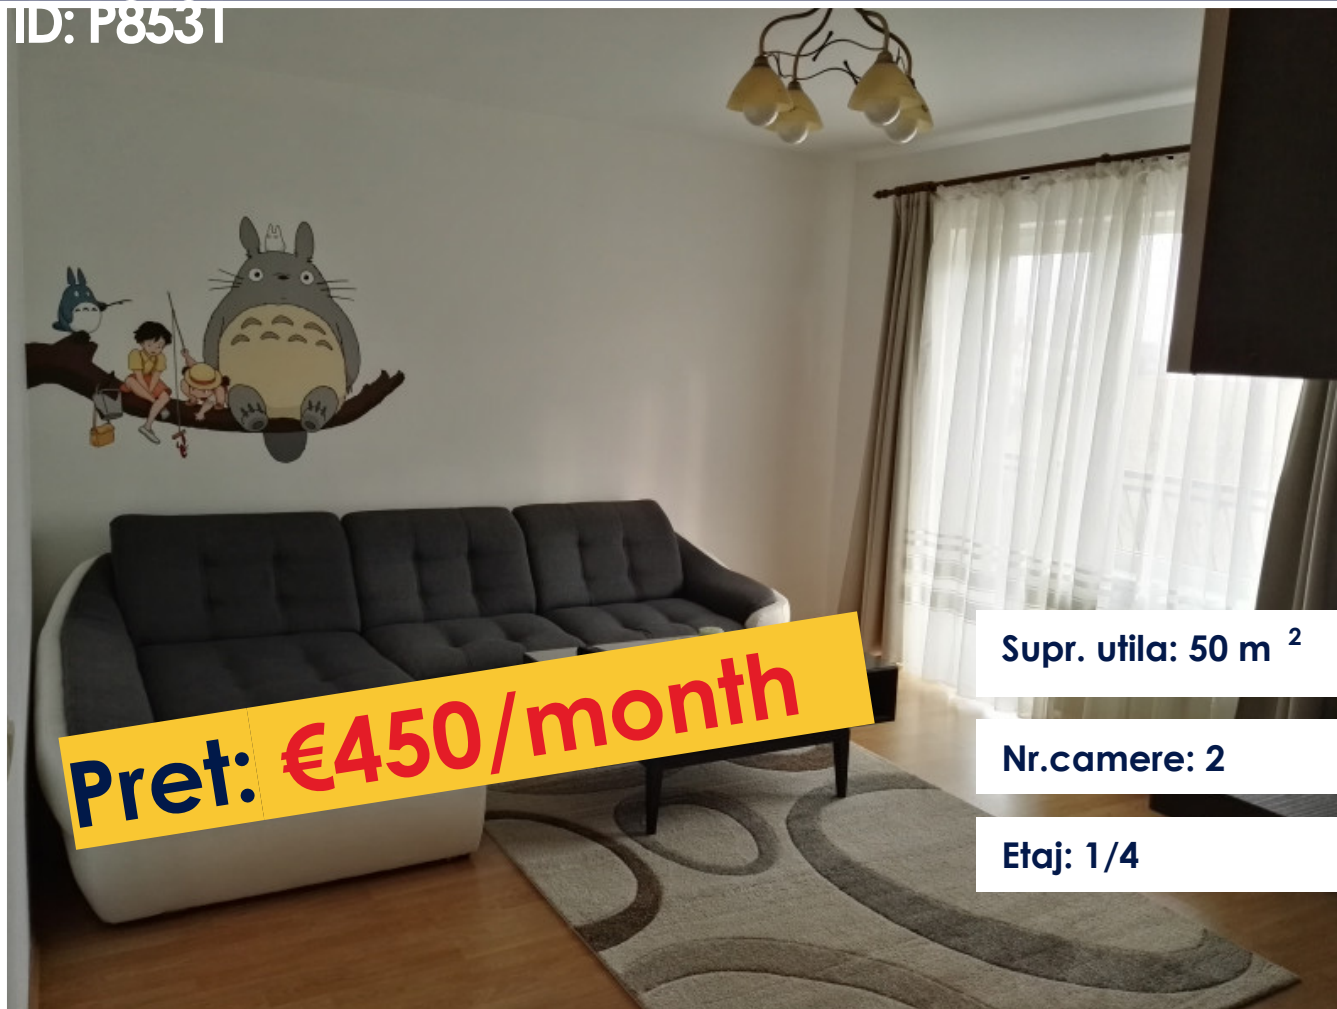

APARTAMENT 2 CAMERE, 50 MP,  
DECOMANDAT, UTILAT, MOBILIER MODERN,  
INTRE LACURI

DE INCHIRIAT

ID: P8531

Pret: €450/month

Supr. utila: 50 m<sup>2</sup>

Nr.camere: 2

Etaj: 1/4

PERSOANA DE CONTACT: FLORIN MOLDOVAN