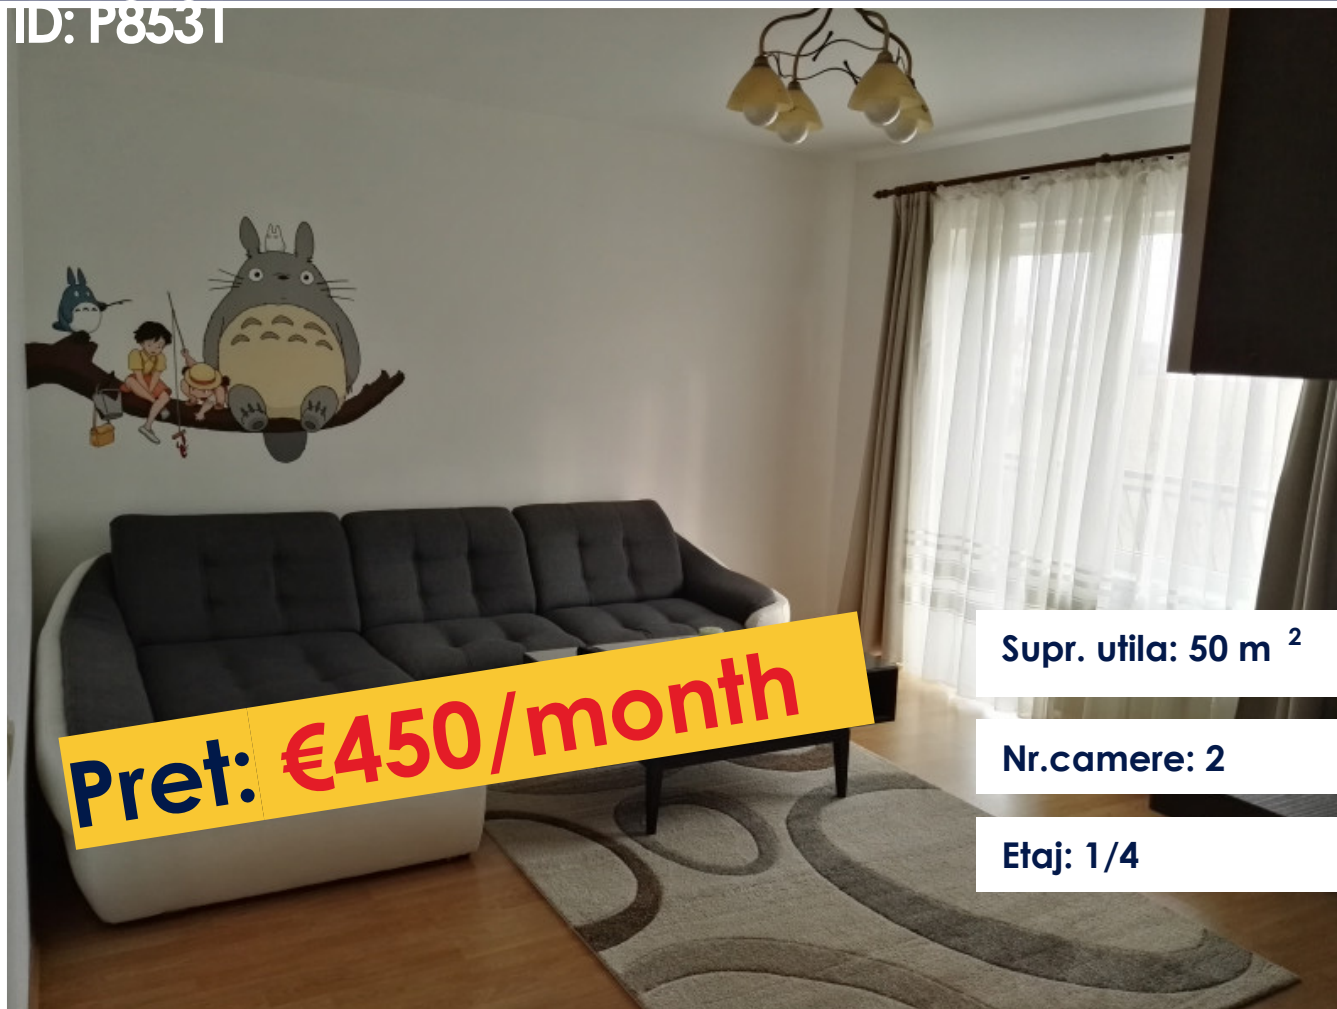

APARTAMENT 2 CAMERE, 50 MP,
DECOMANDAT, UTILAT, MOBILIER MODERN,
INTRE LACURI

DE INCHIRIAT

ID: P8531

Pret: €450/month

Supr. utila: 50 m²

Nr.camere: 2

Etaj: 1/4

PERSOANA DE CONTACT: FLORIN MOLDOVAN