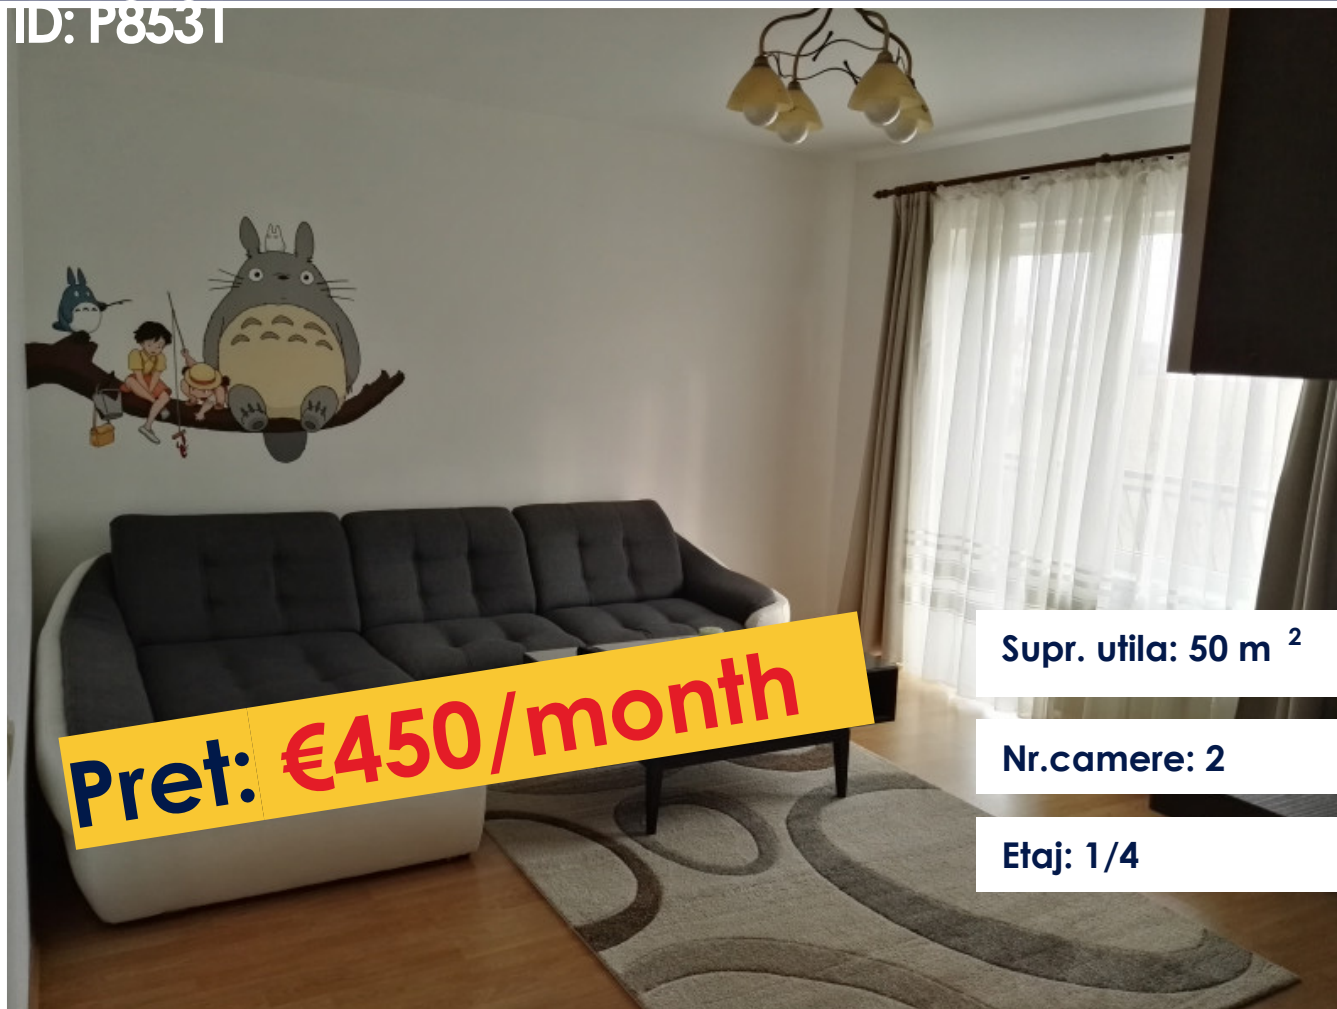

APARTAMENT 2 CAMERE, 50 MP,
DECOMANDAT, UTILAT, MOBILIER MODERN,
INTRE LACURI

DE INCHIRIAT

ID: P8531

Supr. utila: 50 m²

Nr.camere: 2

Etaj: 1/4

Pret: €450/month

PERSOANA DE CONTACT: FLORIN MOLDOVAN