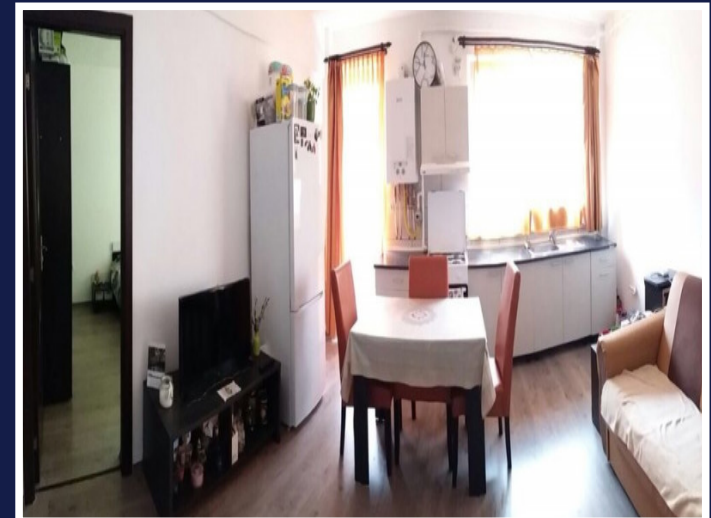

APARTAMENT DE INCHIRIAT CU 2 CAMERE,  
ETAJ INTERMEDIAR, CARTIER INTRE LACURI  
ID: P7346

DE INCHIRIAT

Pret: €390/month

Supr. utila: 45 m<sup>2</sup>

Nr.camere: 2

Etaj: 3/4

PERSOANA DE CONTACT: ANTONIO PĂTRUNJEL