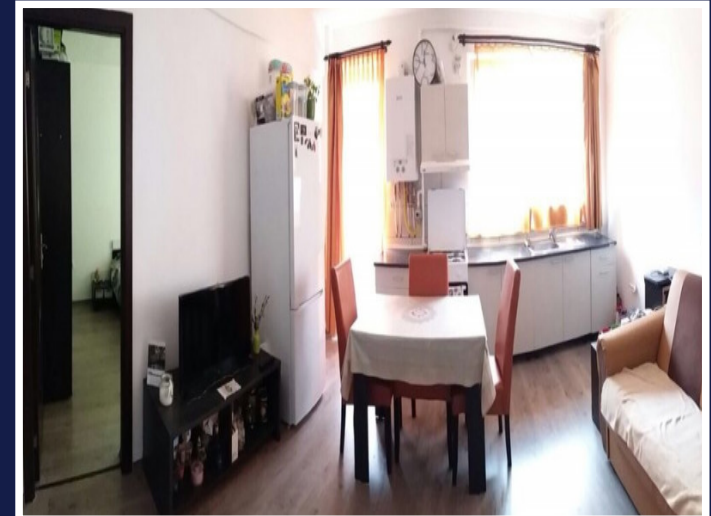

APARTAMENT DE INCHIRIAT CU 2 CAMERE,
ETAJ INTERMEDIAR, CARTIER INTRE LACURI
ID: P7346

DE INCHIRIAT

Pret: €390/month

Supr. utila: 45 m²

Nr.camere: 2

Etaj: 3/4

PERSOANA DE CONTACT: ANTONIO PĂTRUNJEL

TEL.MOBIL: 0727.228815