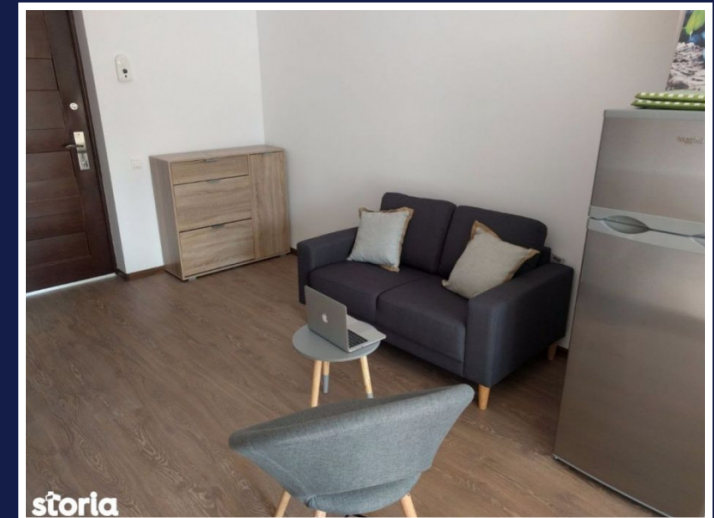

DE INCHIRIAT APARTAMENT CU 2 CAMERE,
INTRE LACURI
ID: P6629

DE INCHIRIAT

PERSOANA DE CONTACT:
TELEFON: 0264.597584
EMAIL: office@weltimobiliare.ro