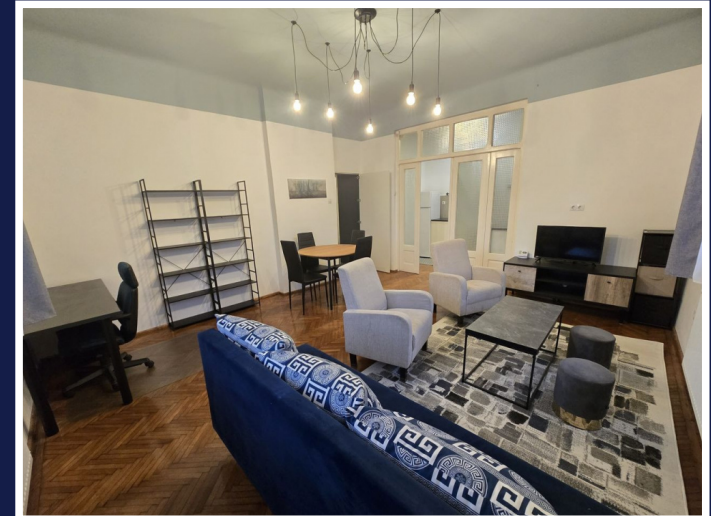

APARTAMENT CU 2 CAMERE IN ZONA HOREA
ID: P54241

DE INCHIRIAT

PERSOANA DE CONTACT: PAULA ROBU
TEL.MOBIL: 0771441432
EMAIL: office@weltimobiliare.ro