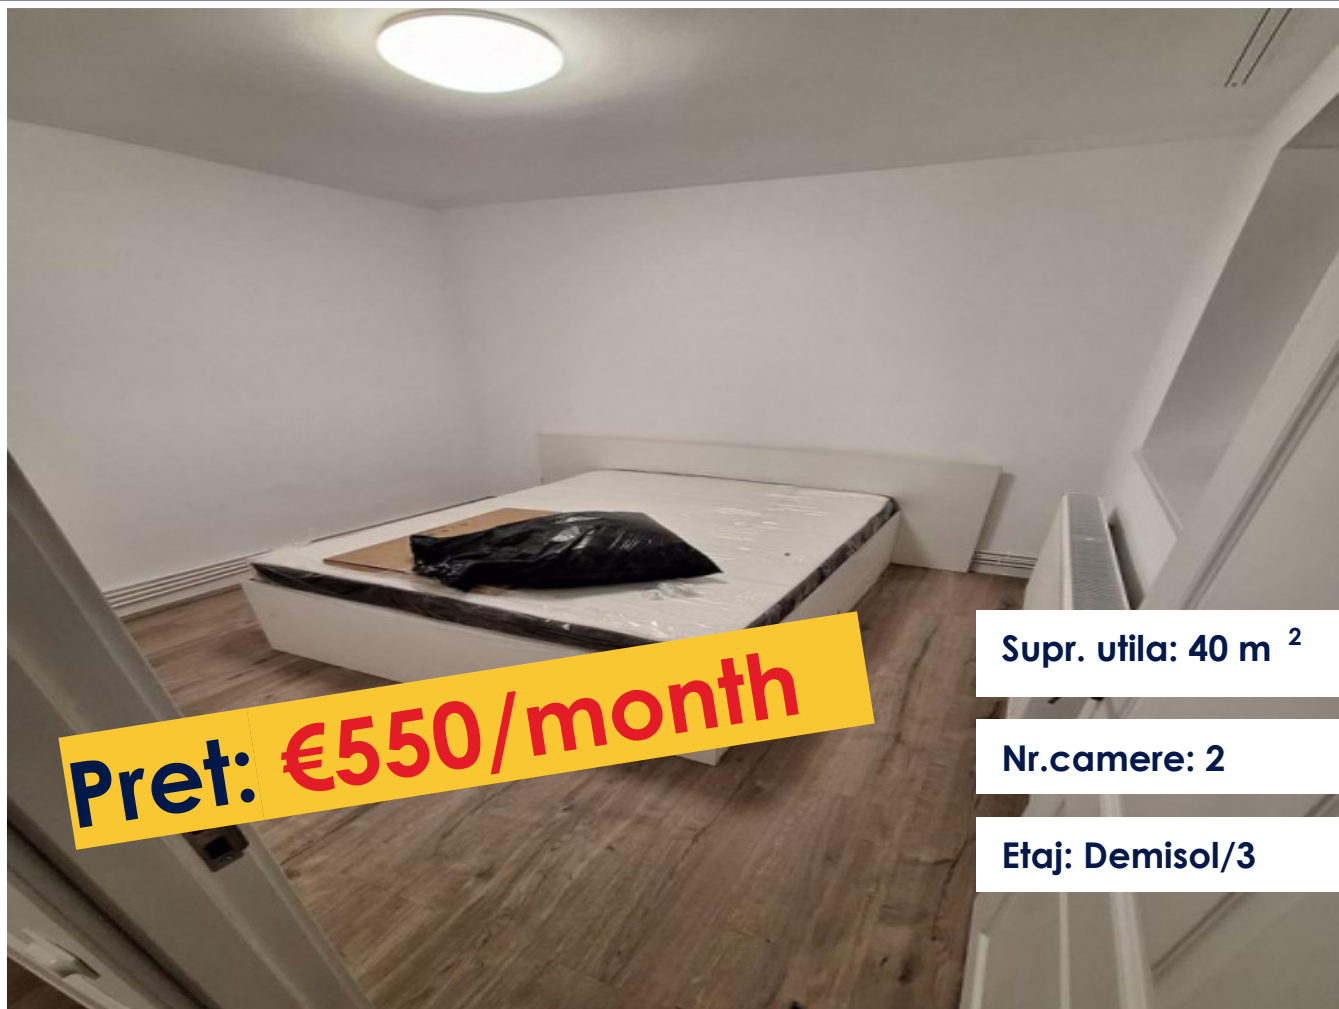

APARTAMENT MODERN, 2 CAMERE, ZONA  
CENTRAL □  
ID: P54064

DE INCHIRIAT

Pret: €550/month

Supr. utila: 40 m<sup>2</sup>

Nr.camere: 2

Etaj: Demisol/3

PERSOANA DE CONTACT: WELT IMOBILIARE

TEL.MOBIL: 0756223366