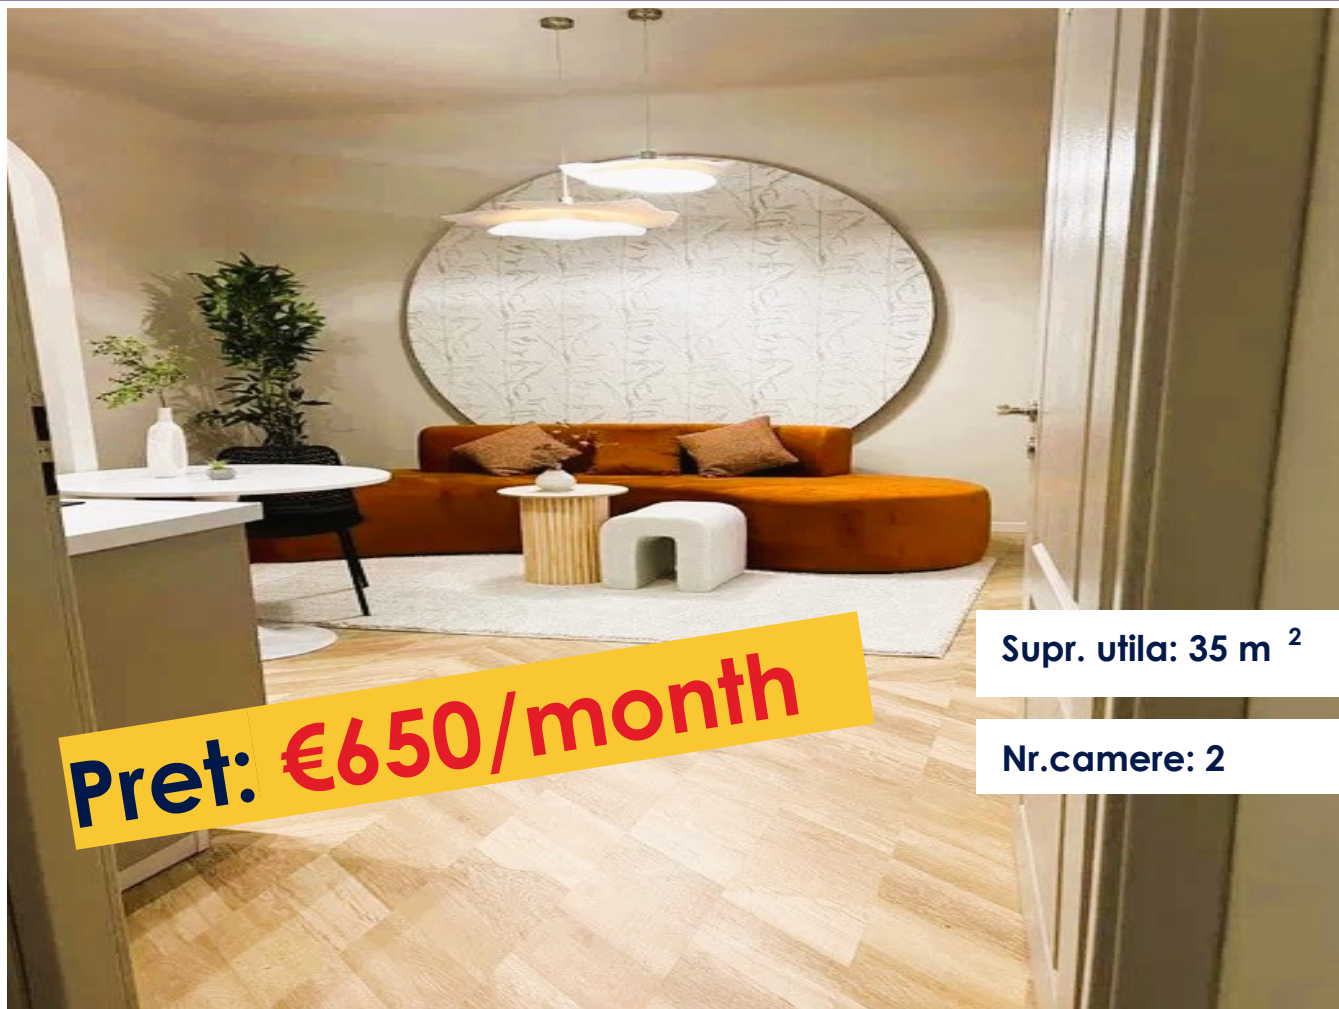

APARTAMENT IN CENTRUL CLUJULUI  
ID: P48820

DE INCHIRIAT

Pret: €650/month

Supr. utila: 35 m<sup>2</sup>

Nr.camere: 2

PERSOANA DE CONTACT: WELT IMOBILIARE

TEL.MOBIL: 0756223366

EMAIL: [office@weltimobiliare.ro](mailto:office@weltimobiliare.ro)