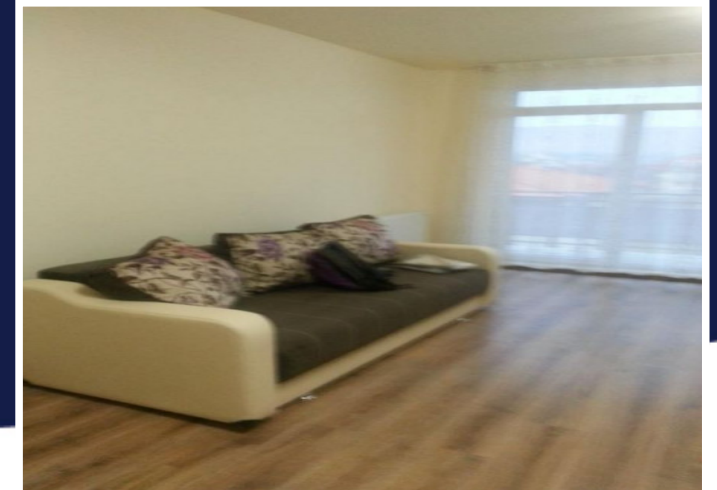

**INCHIRIERE APARTAMENT CU 2 CAMERE,
50MP + BALCON, FLORESTI, ZONA DUMITRU
MOCANU**

DE INCHIRIAT

ID: P3922

Pret: €230/month

Supr. utila: 50 m²

Nr.camere: 2

Etaj: 2/3

PERSONA DE CONTACT: WELT IMOBILIARE