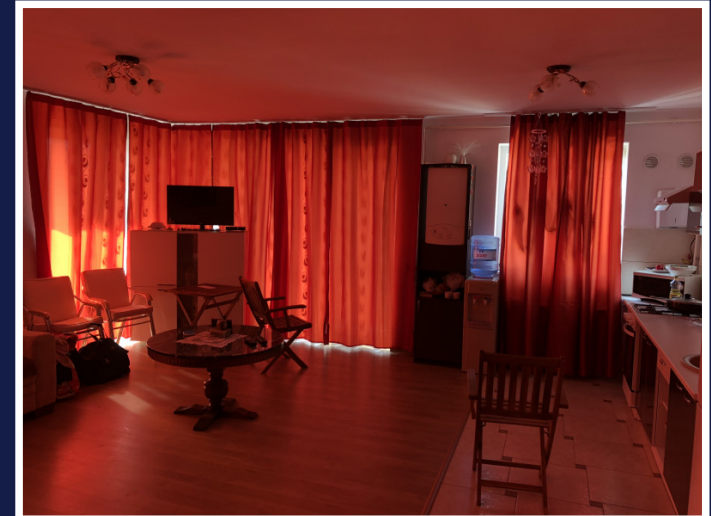

**INCHIRIERE 2 CAMERE ,SITUAT IN FLORESTI ,
ZONA ATELIERUL DE PIZZA
ID: P12261**

DE INCHIRIAT

Supr. utila: 58 m²

Nr.camere: 2

Etaj: 1/3

PERSOANA DE CONTACT: WELT IMOBILIARE

TEL.MOBIL: 0756223366

EMAIL: office@weltimobiliare.ro