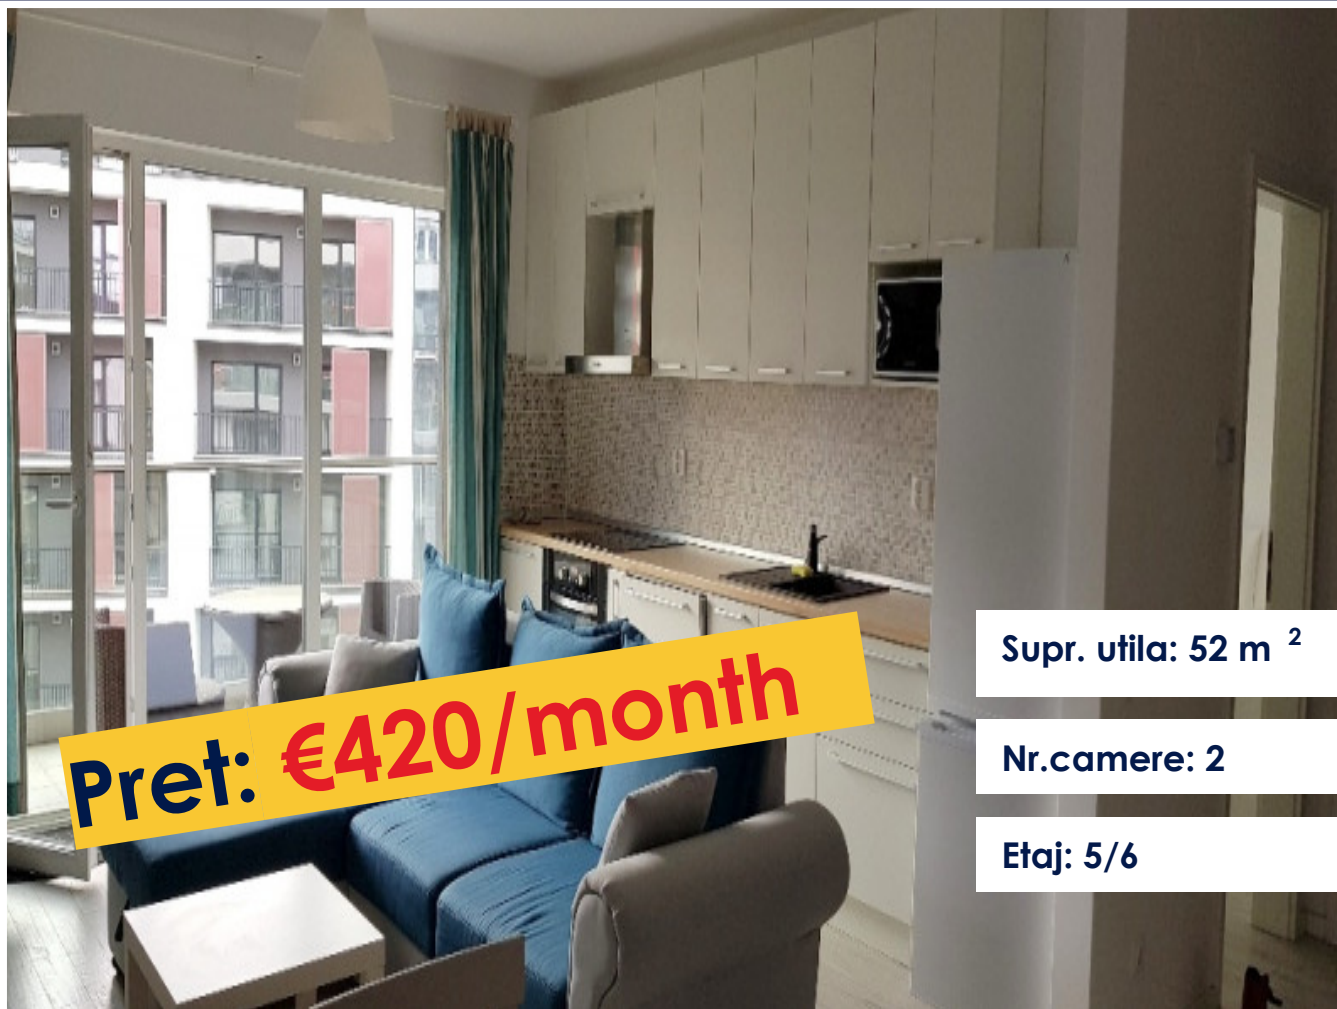

**INCHIRIERE APARTAMENT 2 CAMERE, SOPHIA
RESIDENCE, CARTIER BUNA ZIUA
ID: P10631**

DE INCHIRIAT

Pret: €420/month

Supr. utila: 52 m²

Nr.camere: 2

Etaj: 5/6

PERSOANA DE CONTACT: SECRETARIAT WELT IMOBILIARE

TEL.MOBIL: 0756223366