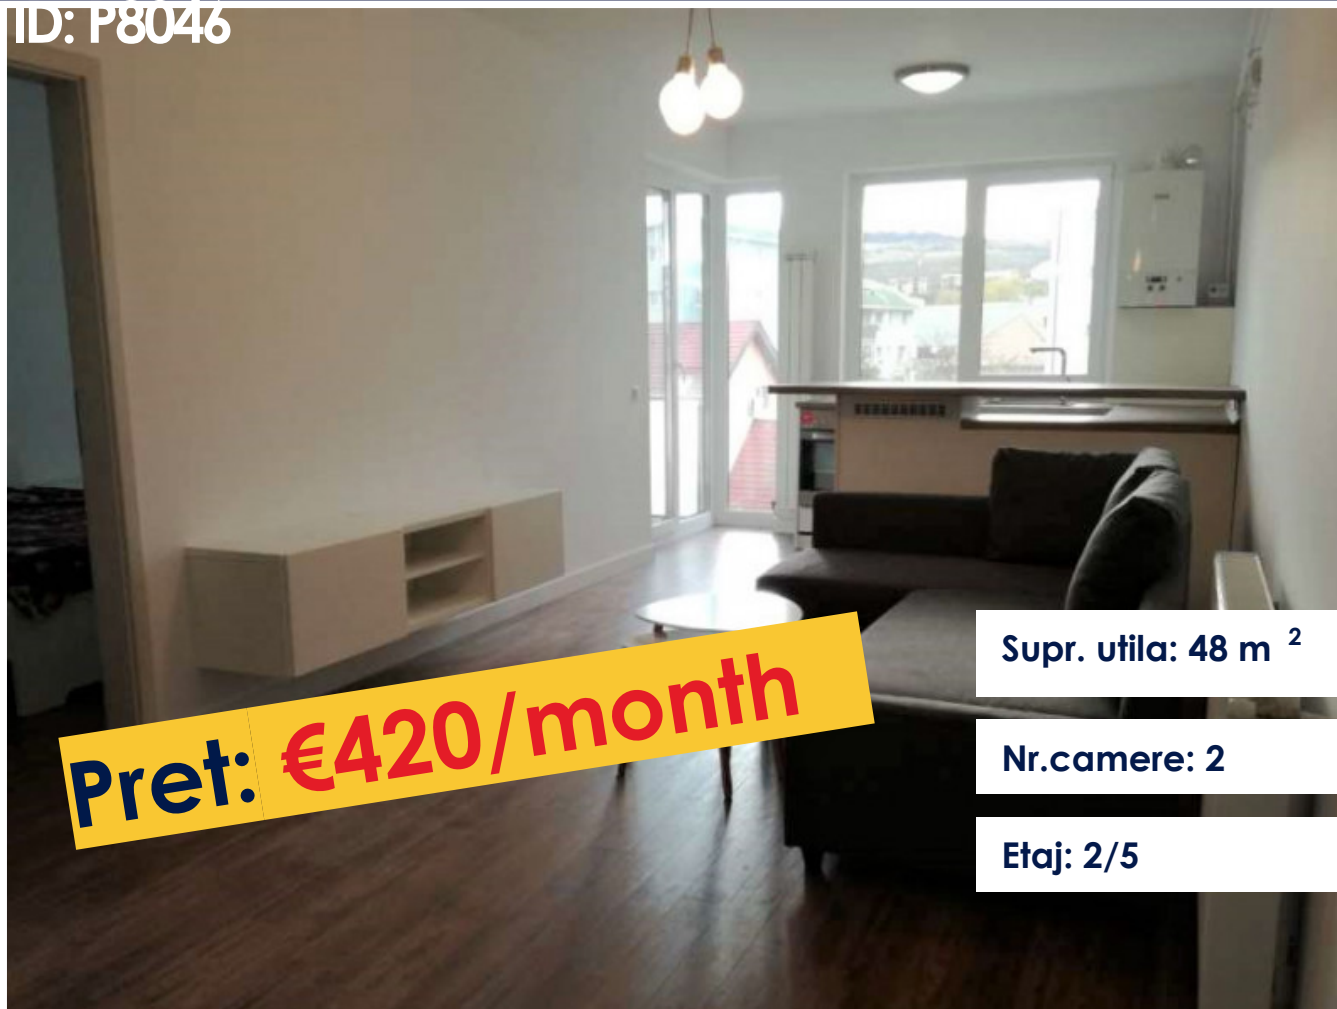

**INCHIRIERE APARTAMENT 2 CAMERE
SEMIDECOMANDATE, CARTIER BUNA ZIUA,
ZONA OMV**

DE INCHIRIAT

ID: P8046

Supr. utila: 48 m²

Nr.camere: 2

Etaj: 2/5

Pret: €420/month

PERSOANA DE CONTACT: SECRETARIAT WELT IMOBILIARE