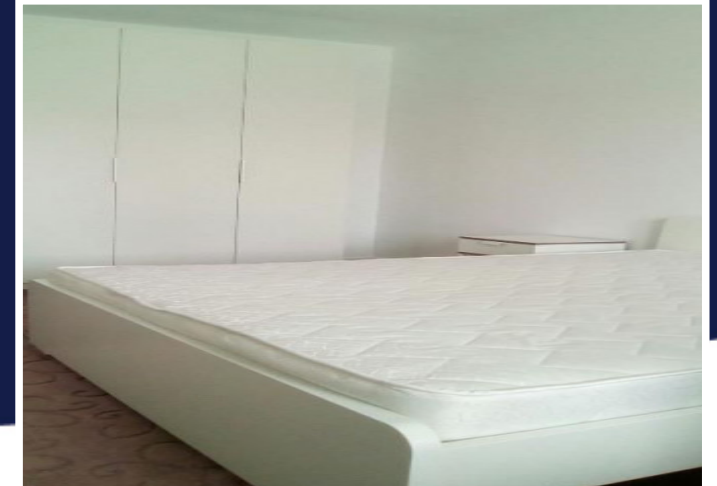

**INCHIRIERE APARTAMENT 2 CAMERE
SEMIDECOMANDATE, CARTIER BUNA ZIUA,
ZONA OMV**

DE INCHIRIAT

ID: P8046

Supr. utila: 48 m²

Nr.camere: 2

Etaj: 2/5

Pret: €420/month

PERSOANA DE CONTACT: SECRETARIAT WELT IMOBILIARE