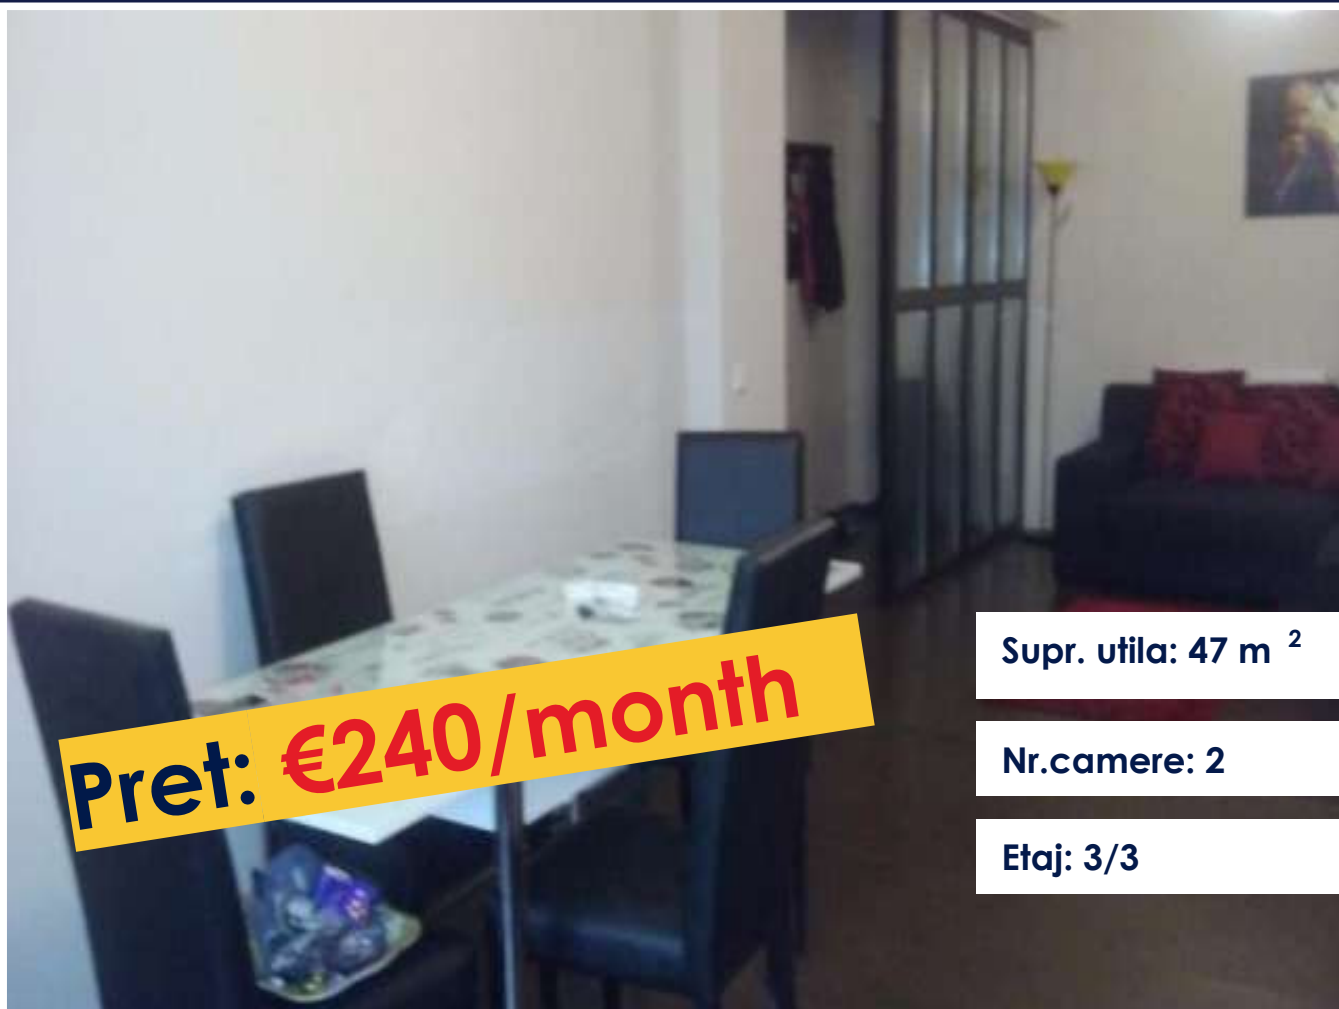

**PRIMA INCHIRIERE APARTAMENT CU 2
CAMERE, FLORESTI, ZONA TERRA, PARCARE
ID: P6639**

DE INCHIRIAT

Pret: €240/month

Supr. utila: 47 m²

Nr.camere: 2

Etaj: 3/3

PERSOANA DE CONTACT: WELT IMOBILIARE

TEL.MOBIL: 0756223366