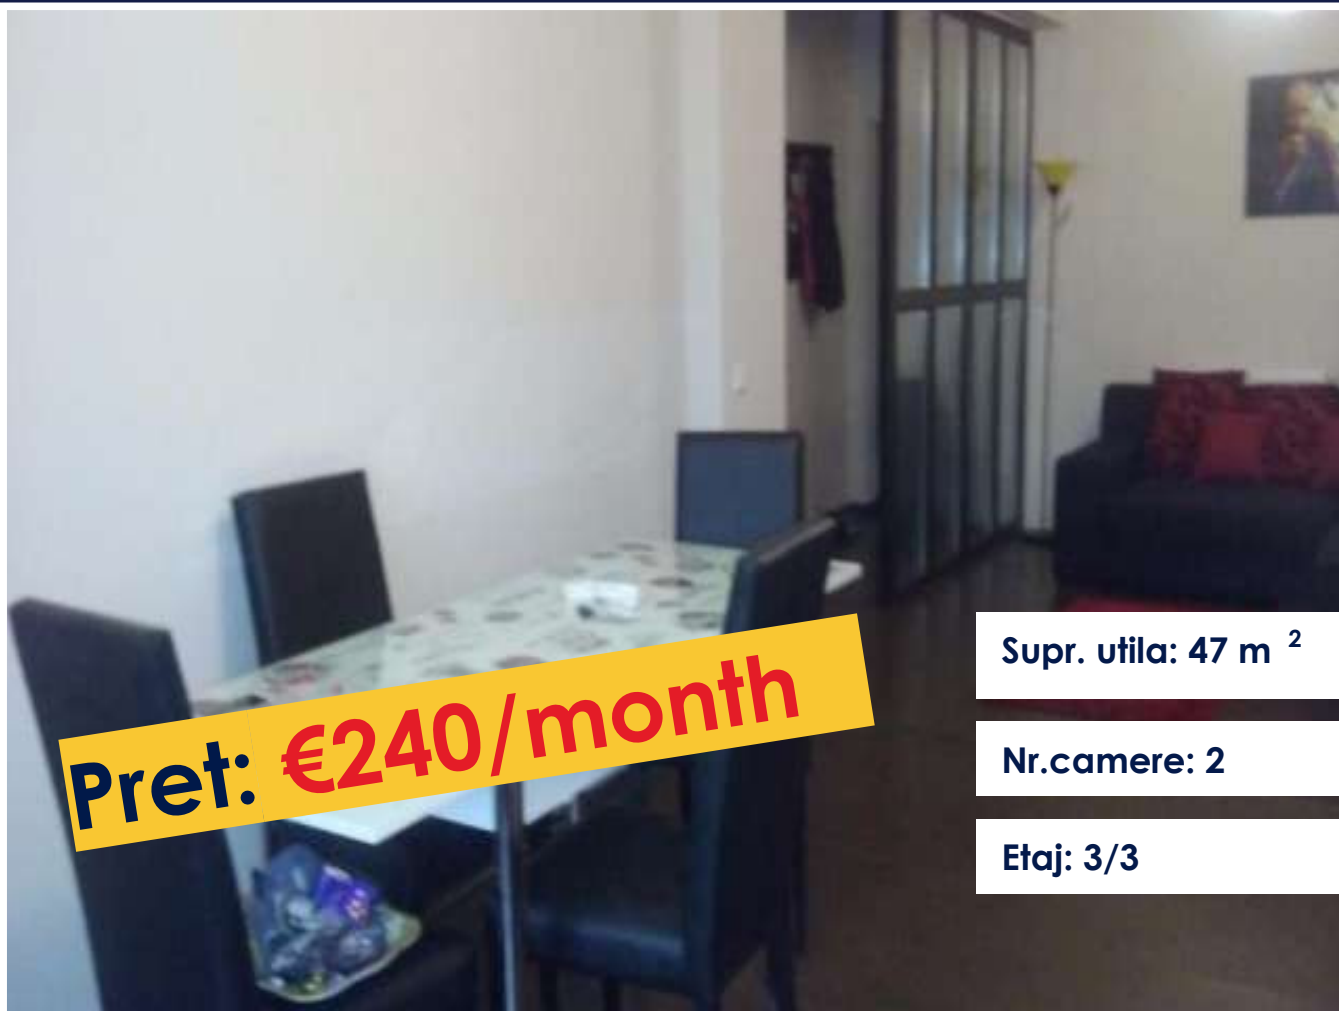

**PRIMA INCHIRIERE APARTAMENT CU 2
CAMERE, FLORESTI, ZONA TERRA, PARCARE
ID: P6639**

DE INCHIRIAT

Pret: €240/month

Supr. utila: 47 m²

Nr.camere: 2

Etaj: 3/3

PERSOANA DE CONTACT: SECRETARIAT WELT IMOBILIARE
TEL.MOBIL: 0756223366
EMAIL: office@weltimobiliare.ro