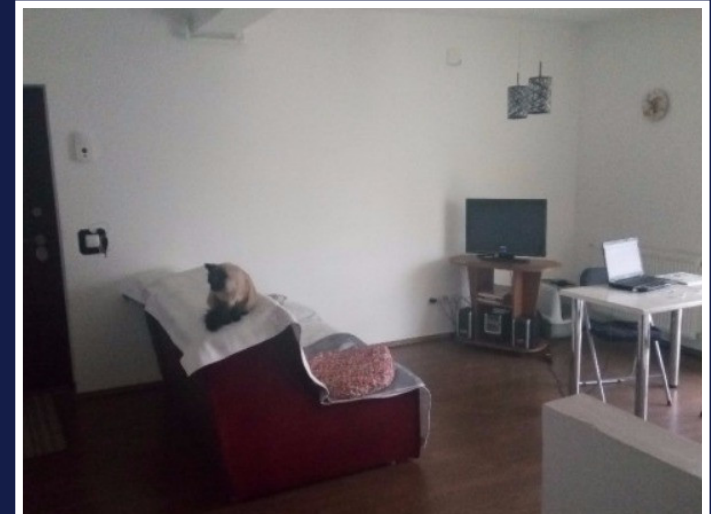

**INCHIRIERE APARTAMENT CU 2 CAMERE,
50MP, FLORESTI, ZONA TAUTILUI
ID: P6848**

DE INCHIRIAT

Pret: €270/month

Supr. utila: 50 m²

Nr.camere: 2

Etaj: 2/4

PERSOANA DE CONTACT: SECRETARIAT WELT IMOBILIARE

TEL.MOBIL: 0756223366