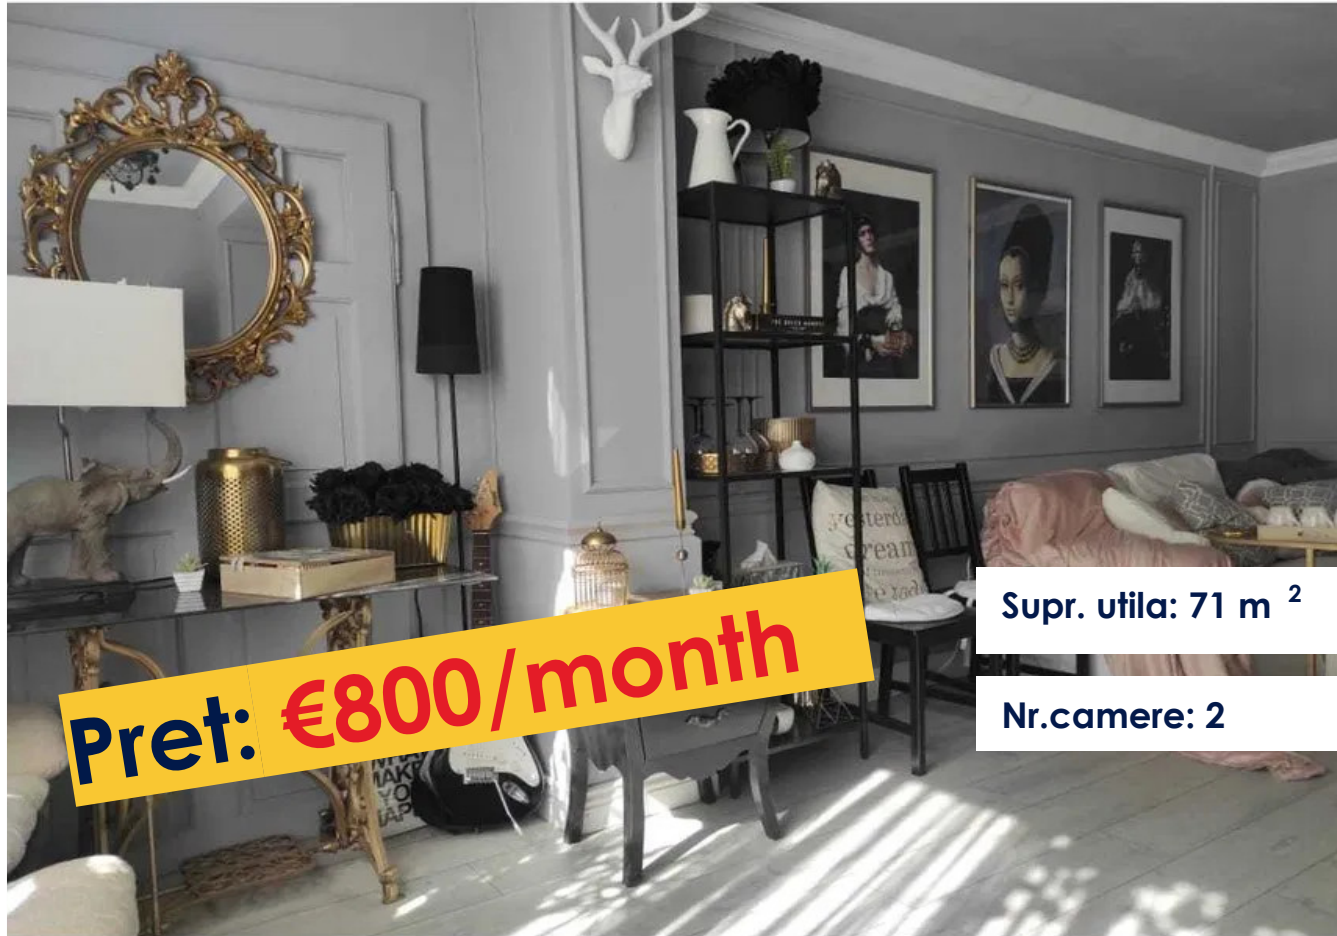

APARTAMENT 2 CAMERE IN DUPLEX, 71 MP,  
GRUIA  
ID: P44222

DE INCHIRIAT

PERSOANA DE CONTACT: WELT IMOBILIARE

TEL.MOBIL: 0756223366

EMAIL: [office@weltimobiliare.ro](mailto:office@weltimobiliare.ro)