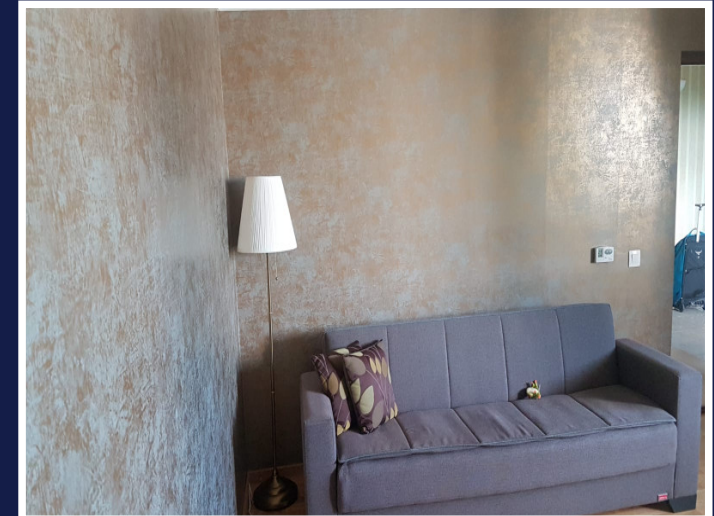

**APARTAMENT 2 CAMERE IN VILA, GARAJ,
GRUIA
ID: P11829**

DE INCHIRIAT

Pret: €650/month

Supr. utila: 100 m²

Nr.camere: 2

Etaj: 2/2

PERSOANA DE CONTACT: NATALIA GILC

TEL.MOBIL: 0799.994044