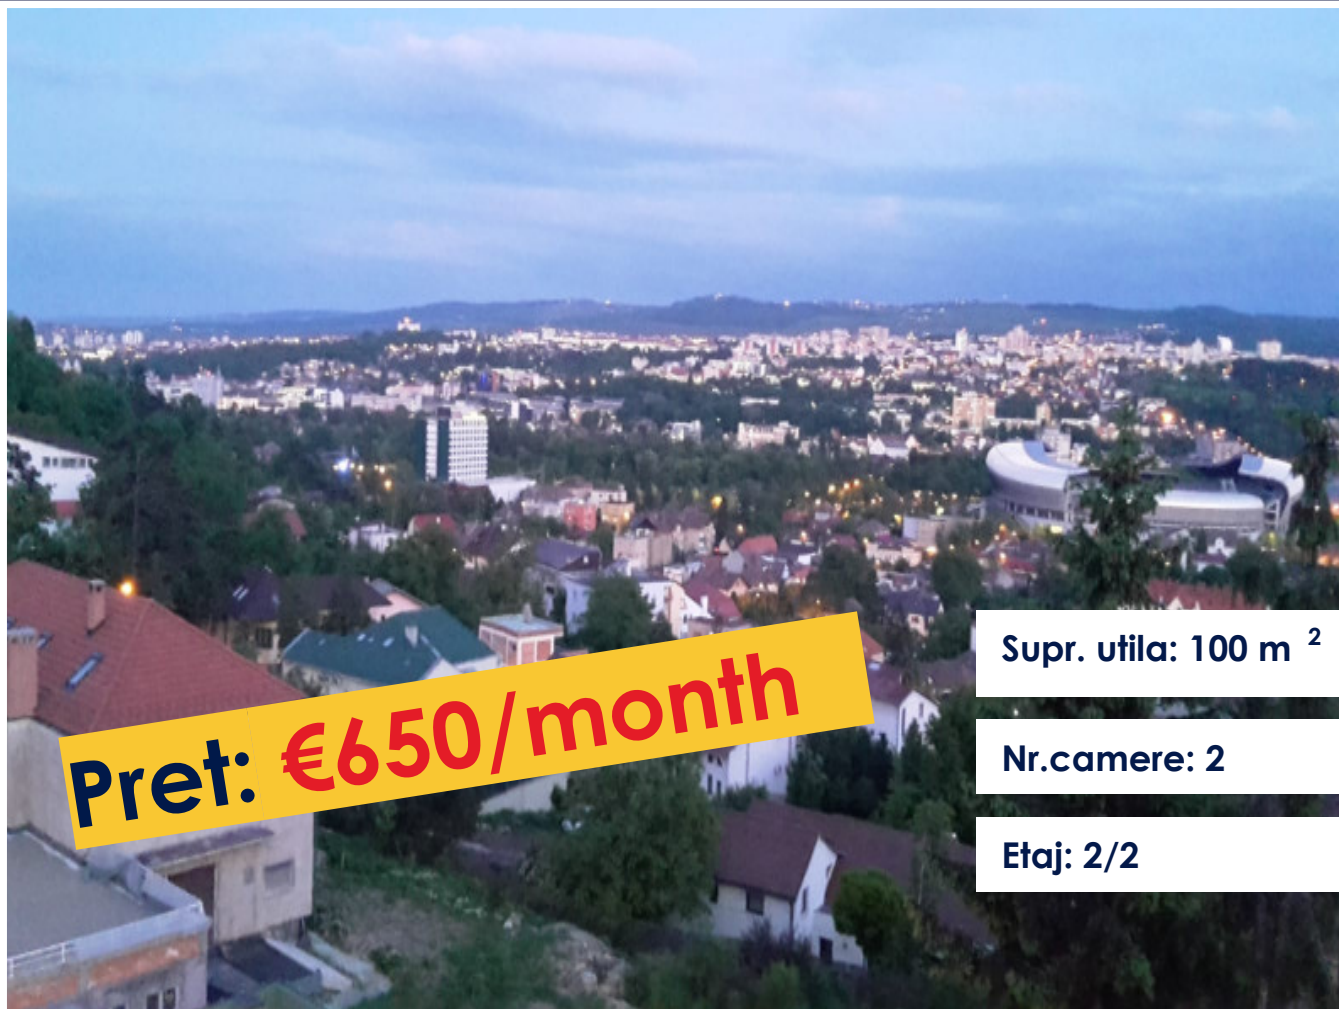

**APARTAMENT 2 CAMERE IN VILA, GARAJ,
GRUIA
ID: P11829**

DE INCHIRIAT

Pret: €650/month

Supr. utila: 100 m²

Nr.camere: 2

Etaj: 2/2

PERSOANA DE CONTACT: NATALIA GILC

TEL.MOBIL: 0799.994044