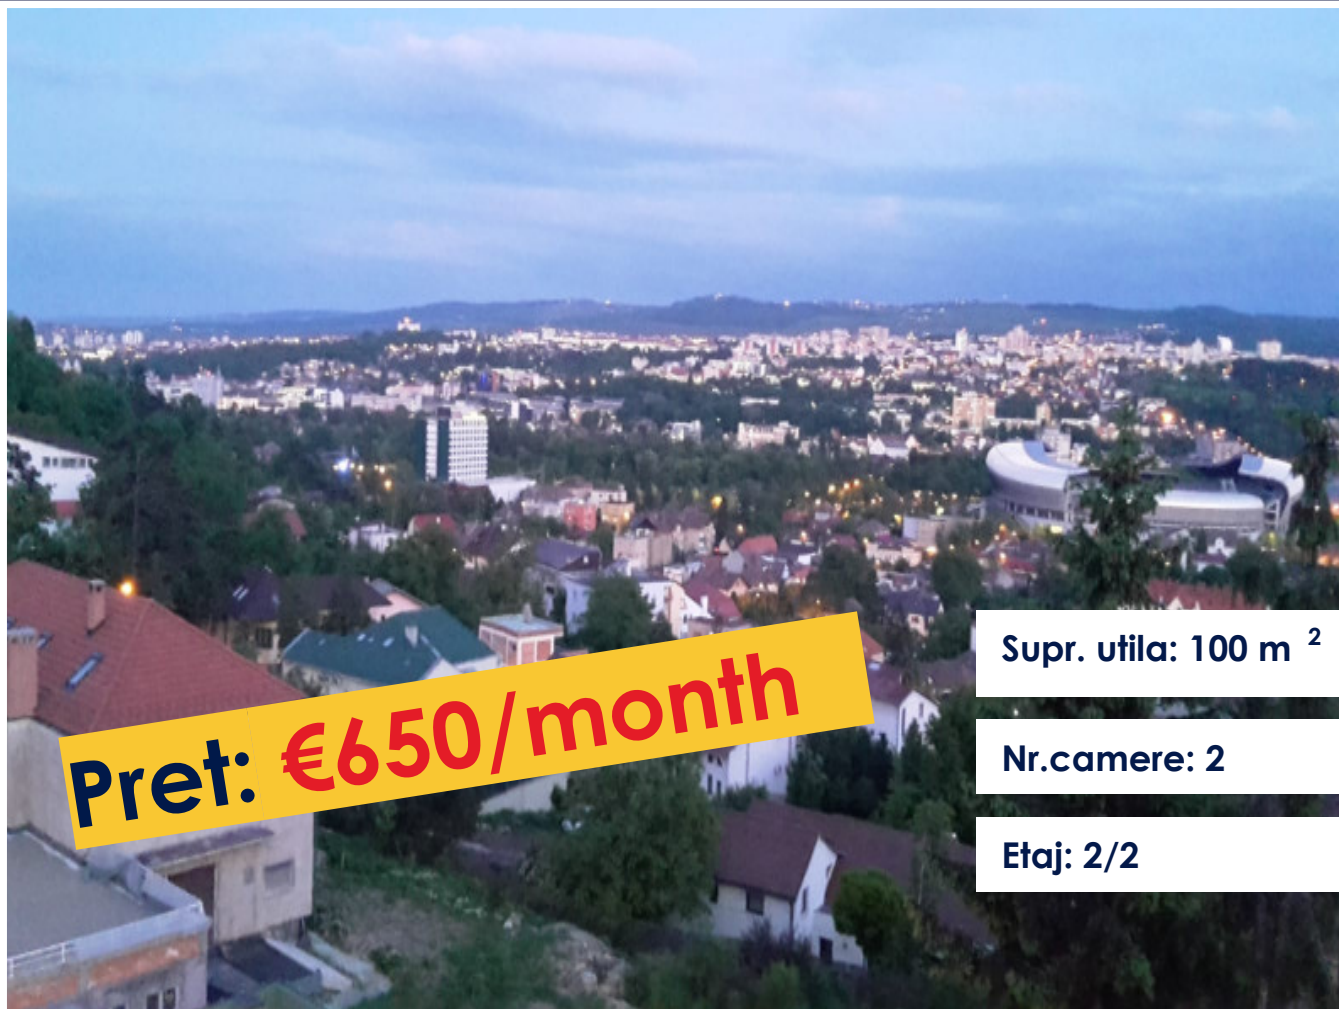

APARTAMENT 2 CAMERE IN VILA, GARAJ,
GRUIA
ID: P11829

DE INCHIRIAT

Pret: €650/month

Supr. utila: 100 m²

Nr.camere: 2

Etaj: 2/2

PERSOANA DE CONTACT: NATALIA G□LC□

TEL.MOBIL: 0799.994044