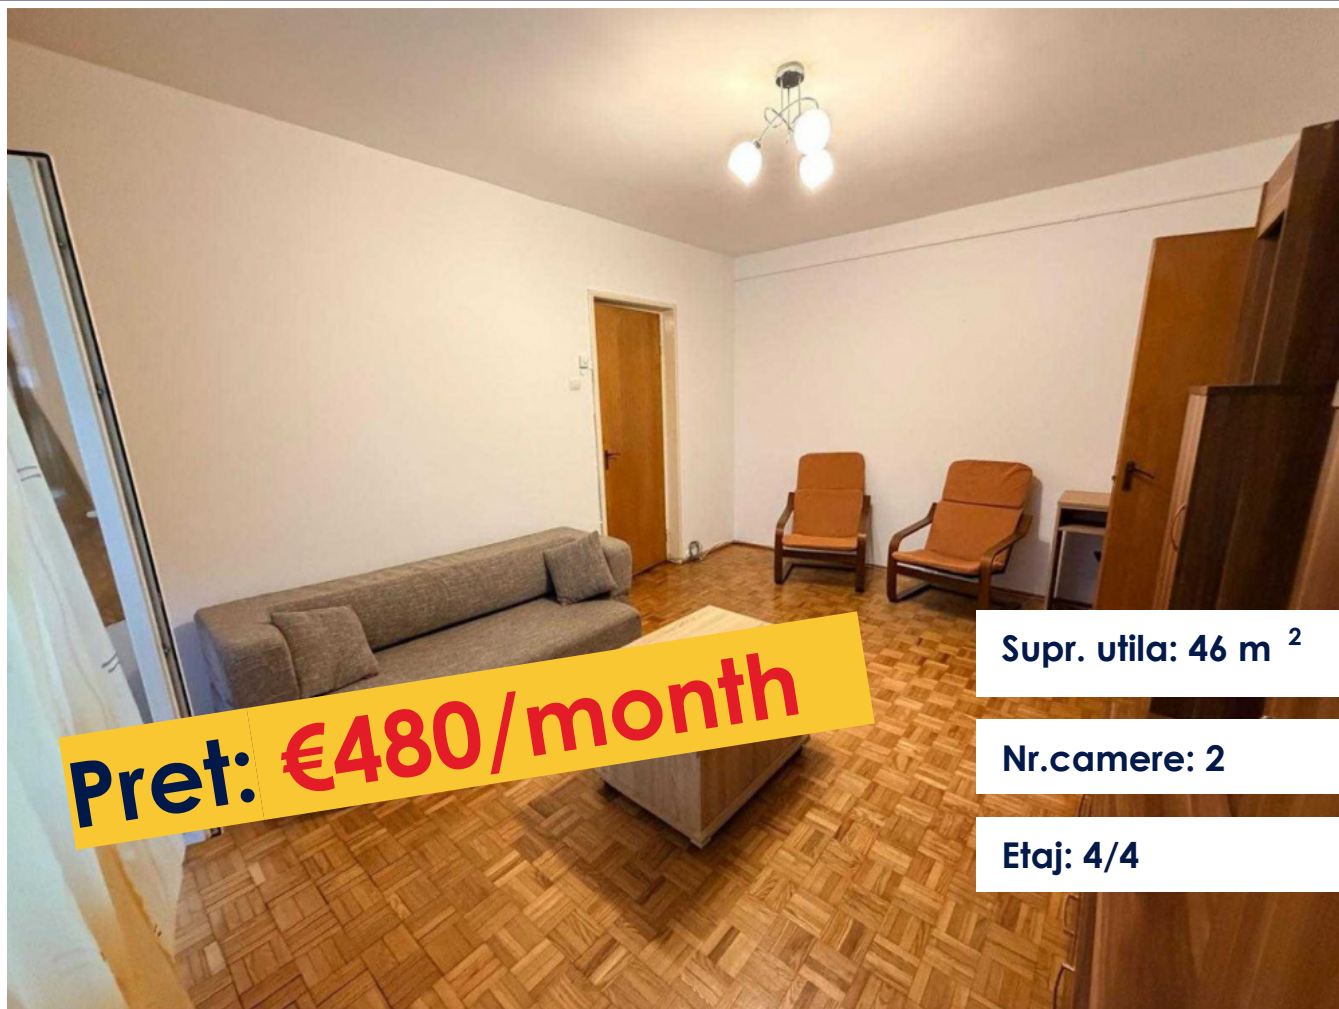

APARTAMENT 2 CAMERE DE INCHIRIAT |
DECOMANDAT | GRIGORESCU |
ID: P55184

DE INCHIRIAT

Pret: €480/month

Supr. utila: 46 m²

Nr.camere: 2

Etaj: 4/4

PERSOANA DE CONTACT: WELT IMOBILIARE

TEL.MOBIL: 0756223366