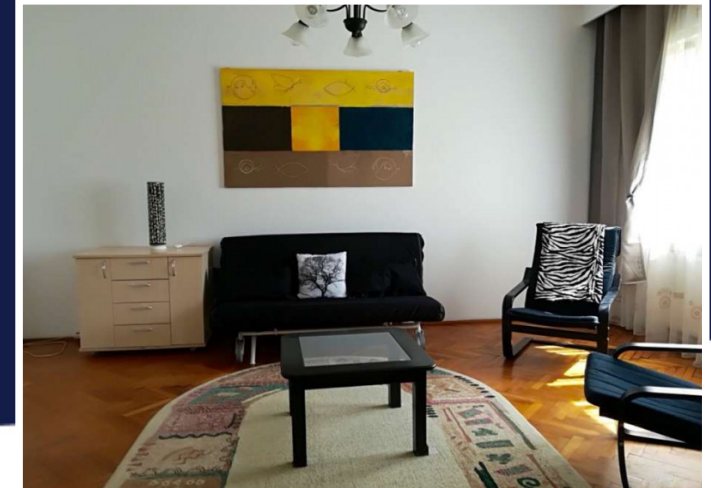

**APARTAMENT SUPERB SI SPATIOS DE 3
CAMERE LANGA PARCUL CENTRAL
ID: P7910**

DE INCHIRIAT

Pret: €700/month

Supr. utila: 115 m²

Nr.camere: 2

Etaj: 1/3

PERSOANA DE CONTACT: SECRETARIAT WELT IMOBILIARE
TEL.MOBIL: 0756223366
EMAIL: office@weltimobiliare.ro