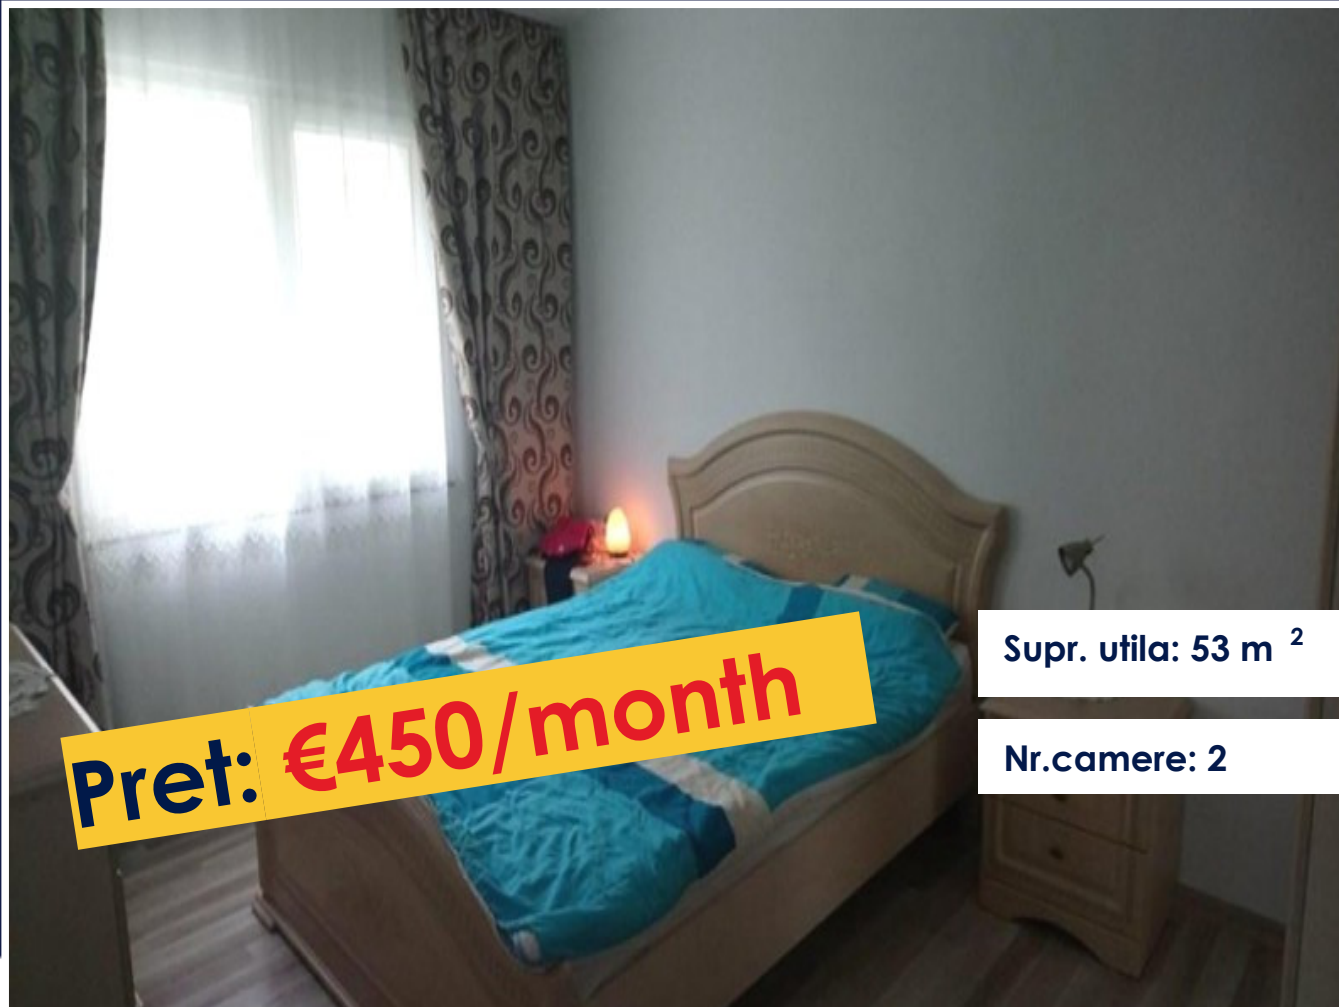

APARTAMENT DE INCHIRIAT, 2 CAMERE,
ZONA GRIGORESCU
ID: P11252

DE INCHIRIAT

Pret: €450/month

Supr. utila: 53 m²

Nr.camere: 2

PERSOANA DE CONTACT: SECRETARIAT WELT IMOBILIARE

TEL.MOBIL: 0756223366

EMAIL: office@weltimobiliare.ro