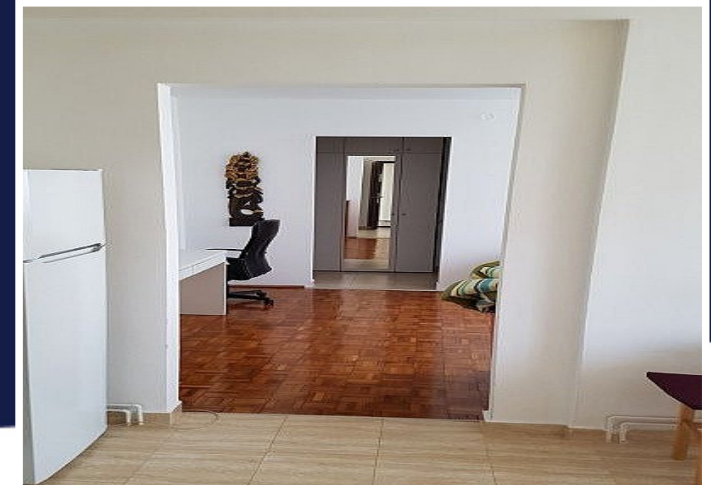

APARTAMENT CU 2 CAMERE, DECOMANDAT,  
GRIGORESCU, 52MP  
ID: P10165

DE INCHIRIAT

Pret: €450/month

Supr. utila: 52 m<sup>2</sup>

Nr.camere: 2

Etaj: 2/4

PERSOANA DE CONTACT: TUDOR COTARLEA

TEL.MOBIL: 0751.073967