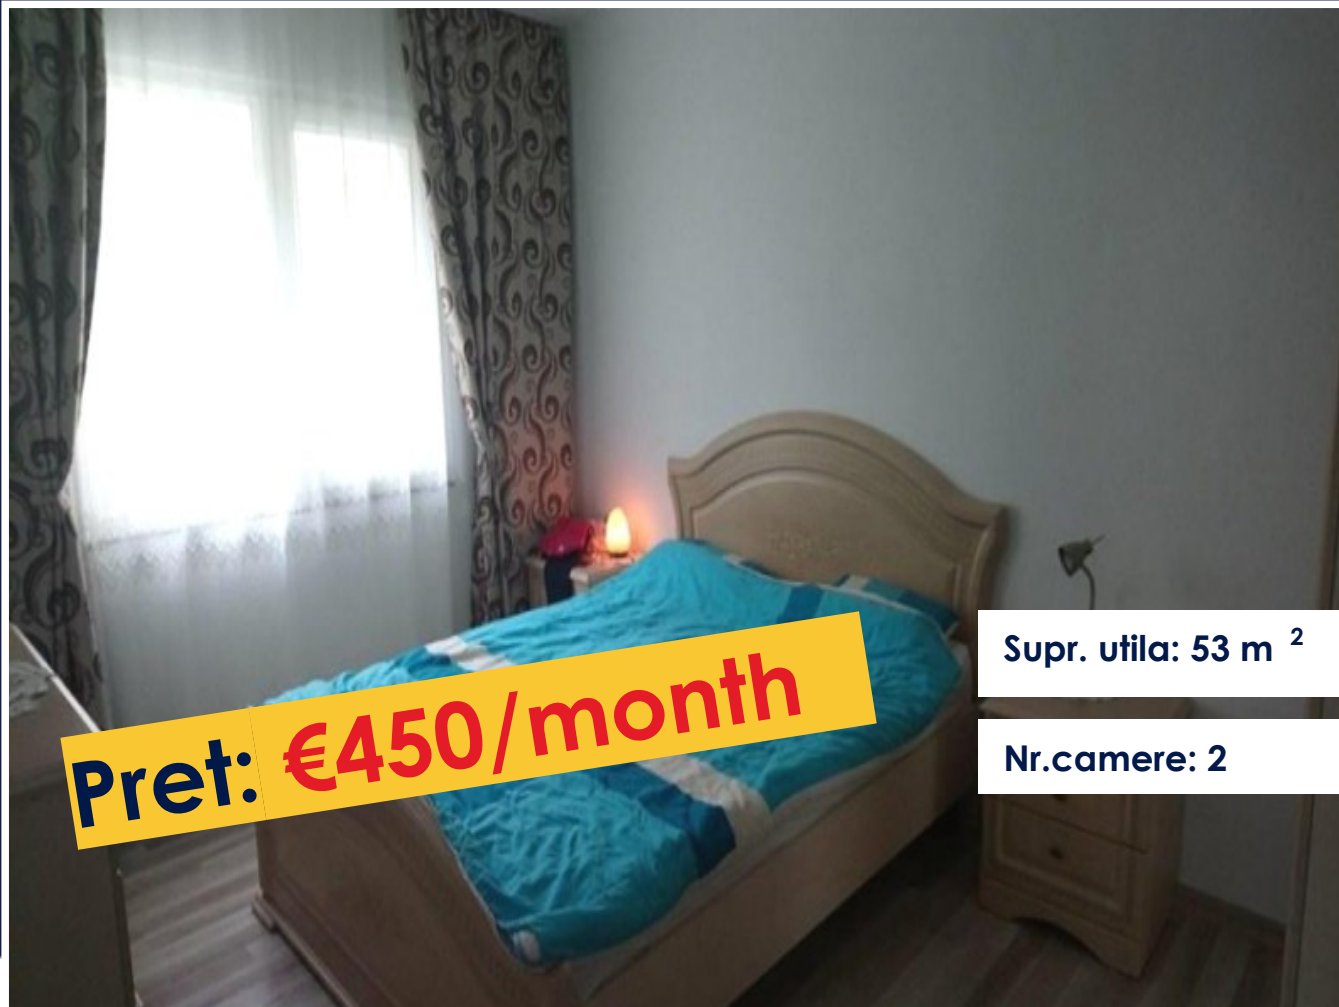

APARTAMENT DE INCHIRIAT, 2 CAMERE,  
ZONA GRIGORESCU  
ID: P11252

DE INCHIRIAT

Supr. utila: 53 m<sup>2</sup>

Nr.camere: 2

Pret: €450/month

PERSOANA DE CONTACT: MICHAEL MARE

TEL.MOBIL: 0737.040016

EMAIL: [office@weltimobiliare.ro](mailto:office@weltimobiliare.ro)