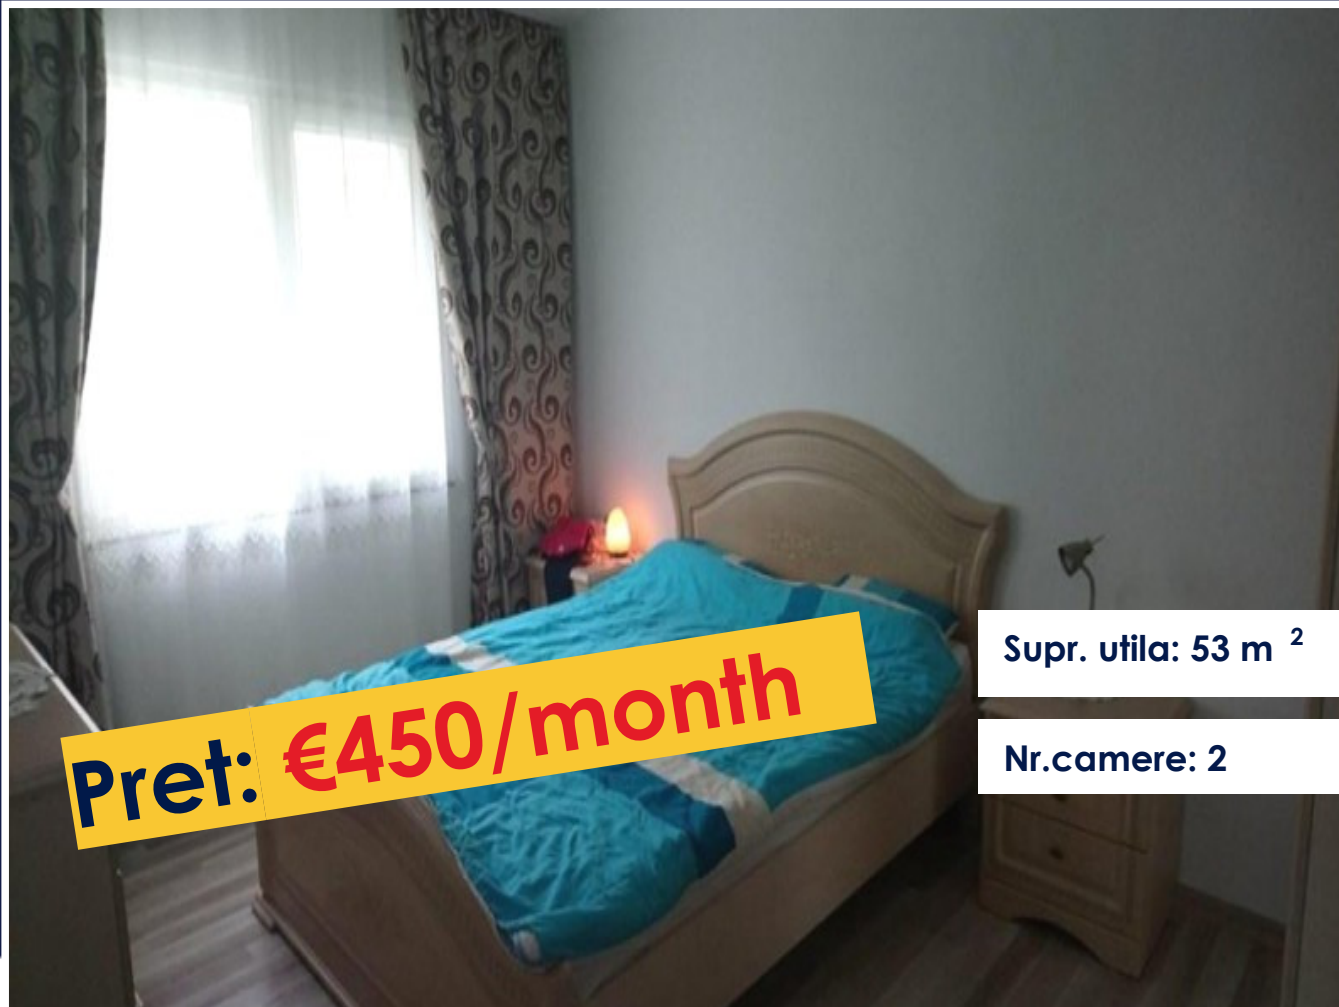

APARTAMENT DE INCHIRIAT, 2 CAMERE,
ZONA GRIGORESCU
ID: P11252

DE INCHIRIAT

Pret: €450/month

Supr. utila: 53 m²

Nr.camere: 2

PERSOANA DE CONTACT:

TELEFON: 0264.597584

EMAIL: office@weltimobiliare.ro