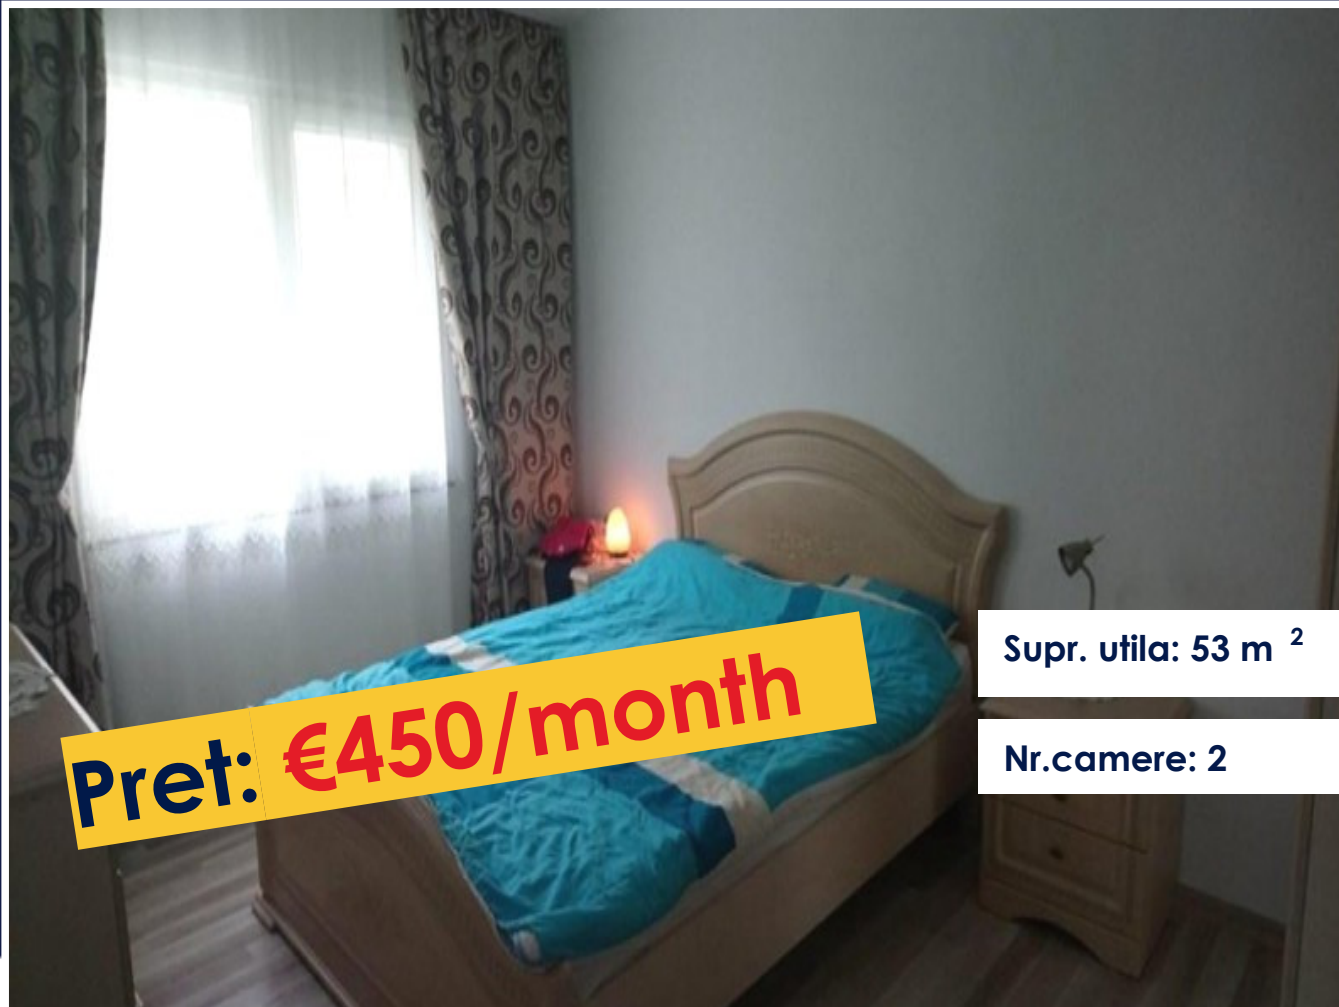

APARTAMENT DE INCHIRIAT, 2 CAMERE,
ZONA GRIGORESCU
ID: P11252

DE INCHIRIAT

Pret: €450/month

Supr. utila: 53 m²

Nr.camere: 2

PERSOANA DE CONTACT: MICHAEL MARE

TEL.MOBIL: 0737.040016

EMAIL: office@weltimobiliare.ro