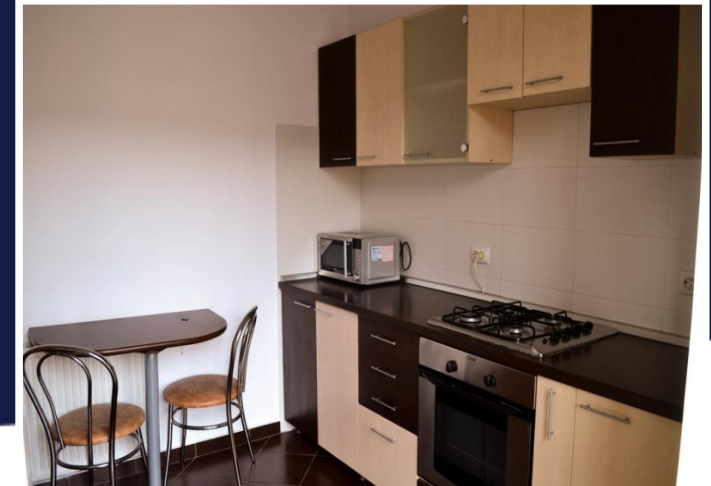

DE INCHIRIAT APARTAMENT 70 MP, ZONA
DONATH, GRIGORESCU
ID: P10369

DE INCHIRIAT

Pret: €450/month

Supr. utila: 70 m²

Nr.camere: 2

Etaj: 4/4

PERSOANA DE CONTACT: BOGDAN PETRU

TEL.MOBIL: 0722.577386