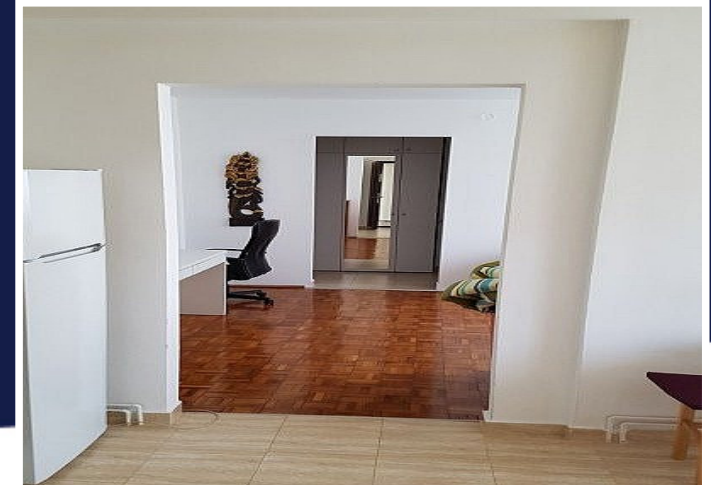

APARTAMENT CU 2 CAMERE, DECOMANDAT,  
GRIGORESCU, 52MP  
ID: P10165

DE INCHIRIAT

Pret: €475/month

Supr. utila: 52 m<sup>2</sup>

Nr.camere: 2

Etaj: 2/4

PERSOANA DE CONTACT: BOTOND MAJER

TEL.MOBIL: 0799.949551