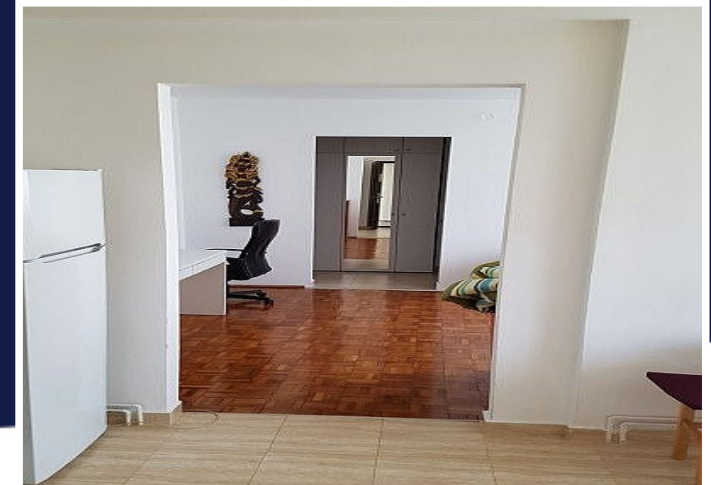

APARTAMENT CU 2 CAMERE, DECOMANDAT,  
GRIGORESCU, 52MP  
ID: P10165

DE INCHIRIAT

Pret: €450/month

Supr. utila: 52 m<sup>2</sup>

Nr.camere: 2

Etaj: 2/4

PERSOANA DE CONTACT: FLORIN MOLDOVAN

TEL.MOBIL: 0727.228813