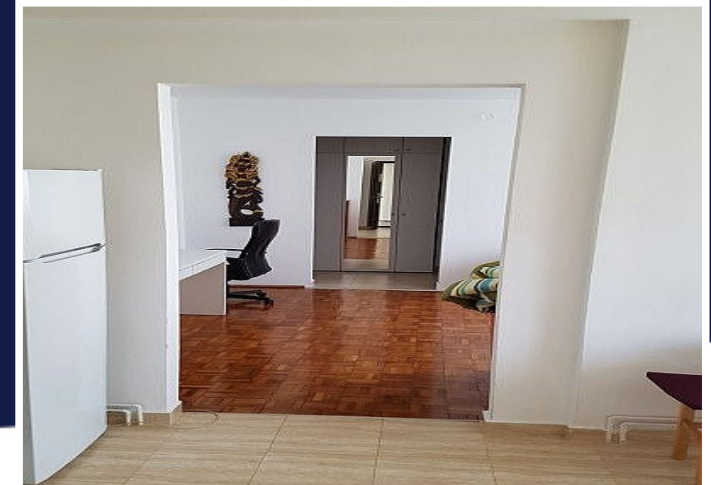

APARTAMENT CU 2 CAMERE, DECOMANDAT,
GRIGORESCU, 52MP
ID: P10165

DE INCHIRIAT

Pret: €450/month

Supr. utila: 52 m²

Nr.camere: 2

Etaj: 2/4

PERSOANA DE CONTACT: FLORIN MOLDOVAN

TEL.MOBIL: 0727.228813