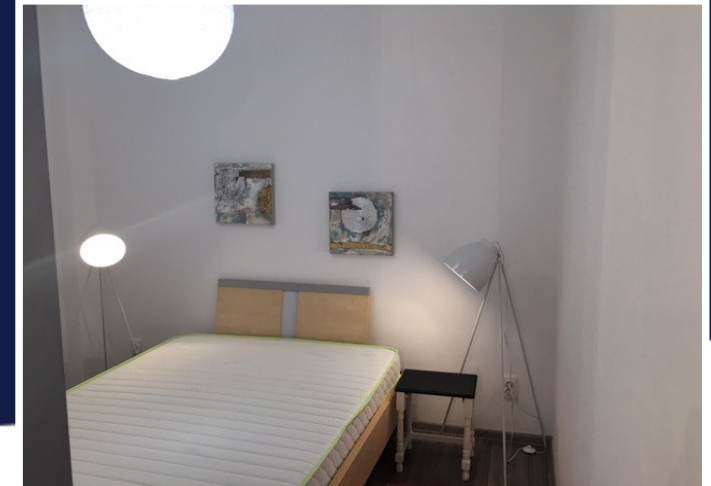

APARTAMENT 2 CAMERE, GRIGORESCU
ID: P9340

DE INCHIRIAT

PERSOANA DE CONTACT: COSMIN COTEATA
TEL.MOBIL: 0722.536934
EMAIL: office@weltimobiliare.ro