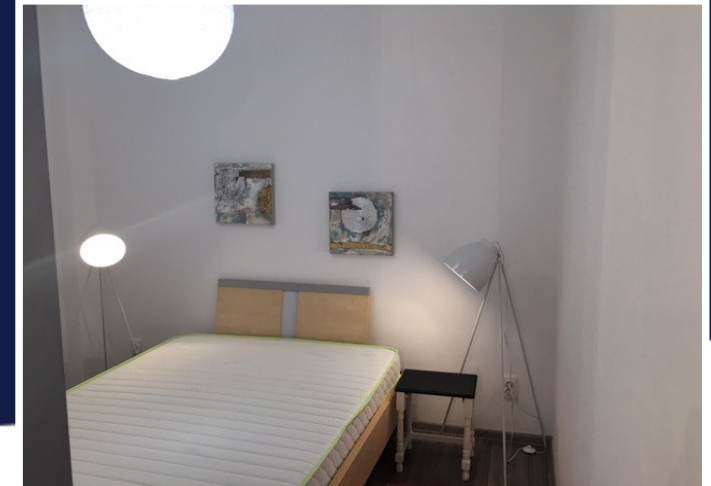

APARTAMENT 2 CAMERE, GRIGORESCU  
ID: P9340

DE INCHIRIAT

PERSOANA DE CONTACT: COSMIN COTEATA  
TEL.MOBIL: 0722.536934  
EMAIL: [office@weltimobiliare.ro](mailto:office@weltimobiliare.ro)